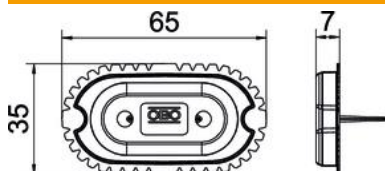

## UP Signaldeckel Wandauslassdose

Artikelnummer: 2003768

Deckel für Wandauslassdose zum Schutz beim Verputzen. Rot, mit Signalborsten zur Positionsbestimmung.

PE Polyethylen

### Stammdaten

Artikelnummer	2003768
Typ	ZU 30-SDW
Bezeichnung 1	UP Signaldeckel
Bezeichnung 2	für Unterputz-Wandauslassdose
Lieferbar ab	01.10.2021
Hersteller	OBO
Dimension	65x35mm
Farbe	signalrot
Werkstoff	Polyethylen
Kleinste VK-Einheit	25
Mengeneinheit	Stück
Gewicht	0,22 kg
Gewichtseinheit	kg/100 St.

### Abmessungen

Länge	65 mm
Breite	35 mm