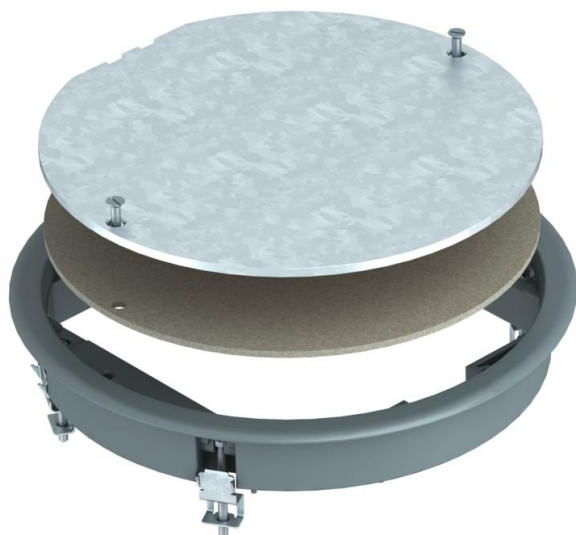

## Revisionsabdeckung ZESR4

Artikelnummer: 7406772

Zugdoseneinsatz zum Blindverschluss einer runden Montageöffnung der Nenngröße R4, Einsatz in Kanalsystemen und Systemböden im Innenbereich.

PA Polyamid

### Stammdaten

Artikelnummer	7406772
Typ	ZESR4 U 7011
Bezeichnung 1	Zugdoseneinsatz
Bezeichnung 2	für Universalmontage
Hersteller	OBO
Dimension	Ø234x33
Farbe	eisengrau; RAL 7011
Werkstoff	Polyamid
Kleinste VK-Einheit	1
Mengeneinheit	Stück
Gewicht	140 kg
Gewichtseinheit	kg/100 St.

### Abmessungen

Länge	234 mm
Breite	234 mm
Höhe	36 mm