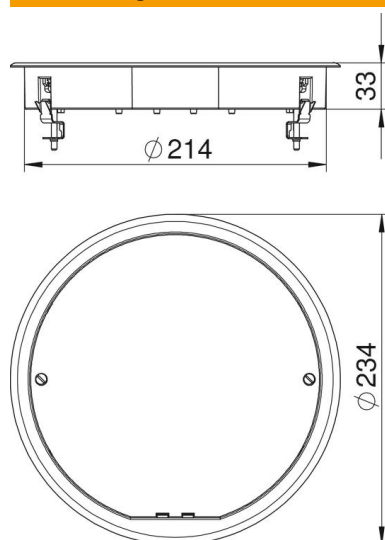

## Revisionsabdeckung ZESR4

Artikelnummer: 7406772

Zugdoseneinsatz zum Blindverschluss einer runden Montageöffnung der Nenngröße R4, Einsatz in Kanalsystemen und Systemböden im Innenbereich.

PA Polyamid

### Stammdaten

Artikelnummer	7406772
Typ	ZESR4 U 7011
Bezeichnung 1	Zugdoseneinsatz
Bezeichnung 2	für Universalmontage
Hersteller	OBO
Dimension	Ø234x33
Farbe	eisengrau; RAL 7011
Werkstoff	Polyamid
Kleinste VK-Einheit	1
Mengeneinheit	Stück
Gewicht	140 kg
Gewichtseinheit	kg/100 St.

### Abmessungen

Länge	234 mm
Breite	234 mm
Höhe	36 mm