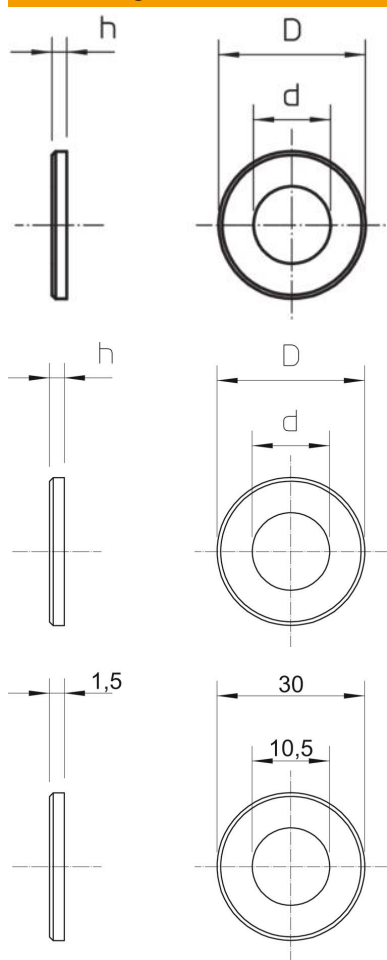

Technisches Datenblatt

Großflächenscheibe A4

Artikelnummer: 3403163

Unterlegscheibe mit besonders großem Außendurchmesser.

A2

A4

A5

Edelstahl, rostfrei Edelstahl, rostfrei Edelstahl, rostfrei

2B

blank, nachbehandelt

Stammdaten

Artikelnummer	3403163
Typ	WS M10 D30 A4
Bezeichnung 1	Großflächenscheibe
Hersteller	OBO
Dimension	M10,Ø30mm
Werkstoff	Edelstahl, rostfrei
Oberfläche	blank, nachbehandelt
Oberflächennorm	
Kleinste VK-Einheit	100
Mengeneinheit	Stück
Gewicht	0,592 kg
Gewichtseinheit	kg/100 St.

Technisches Datenblatt

Großflächenscheibe A4

Artikelnummer: 3403163

Abmessungen

Maß d	10,5 mm
Maß D max.	30 mm
Maß D min.	30 mm
Maß h	1,5 mm

Technische Daten

Gewinde	M10
Halogenfrei	ja
Materialstärke	1,5 mm