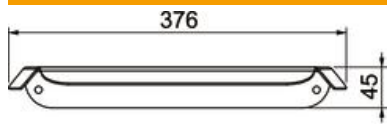

Technisches Datenblatt

Wetterschutzdach für Ion Wallbox Basic Protect/Key Protect

Artikelnummer: 6570107

Wetterschutzdach für die Ion Wallboxen Basic Protect und Key Protect bei der Montage im Außenbereich, inklusive Drucksausgleichelement und Befestigungsmaterial für Ziegelwerk.

A2 Edelstahl, rostfrei

L lackiert

Stammdaten

Artikelnummer	6570107
Typ	WB WPR SPD
Bezeichnung 1	Wetterschutzdach
Bezeichnung 2	Wallbox Protect
Hersteller	OBO
Dimension	376x157x45
Farbe	schwarz
Werkstoff	Edelstahl, rostfrei 1.4301
Oberfläche	lackiert
Oberflächennorm	
Kleinste VK-Einheit	1
Mengeneinheit	Stück
Gewicht	113,226 kg
Gewichtseinheit	kg/100 St.

Technisches Datenblatt

Wetterschutzdach für Ion Wallbox Basic Protect/Key Protect

Artikelnummer: 6570107

Abmessungen

Länge	157 mm
Breite	376 mm
Höhe	45 mm

Technische Daten

Art des Zubehörs Zubehör für E-Mobility	sonstige
---	----------