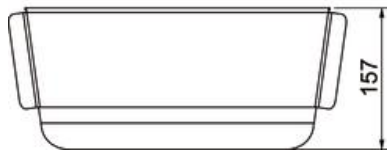

A2 Edelstahl, rostfrei

L lackiert

Stammdaten

Artikelnummer	6570107
Typ	WB WPR SPD
Bezeichnung 1	Wetterschutzdach
Bezeichnung 2	Wallbox Protect
Hersteller	OBO
Dimension	376x157x45
Farbe	schwarz
Werkstoff	Edelstahl, rostfrei 1.4301
Oberfläche	lackiert
Oberflächennorm	
Kleinste VK-Einheit	1
Mengeneinheit	Stück
Gewicht	113,226 kg
Gewichtseinheit	kg/100 St.

Technisches Datenblatt

Wetterschutzdach für Ion Wallbox Basic Protect/Key Protect

Artikelnummer: 6570107

Abmessungen

Länge	157 mm
Breite	376 mm
Höhe	45 mm

Technische Daten

Art des Zubehörs Zubehör für E-Mobility	sonstige
---	----------