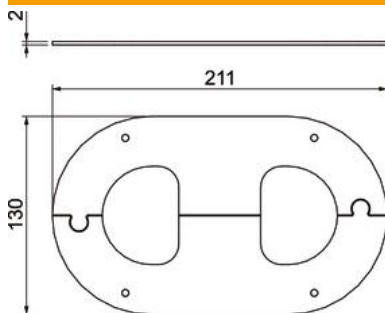

Technisches Datenblatt

Deckenblende für ISST70140

Artikelnummer: 6290200

Deckenabschlussblende zum sauberen Abschluss der Säulendurchführung an der Decke. Passend zu Installationssäule Typ ISST70140 und ISST70140B.

St Stahl

Stammdaten

| | |
|---------------------|---------------------|
| Artikelnummer | 6290200 |
| Typ | WAG70140TRW |
| Bezeichnung 1 | Wandabschlussblende |
| Bezeichnung 2 | geschlossen |
| Hersteller | OBO |
| Dimension | 211x130x2 |
| Farbe | reinweiß; RAL 9010 |
| Werkstoff | Stahl |
| Kleinste VK-Einheit | 1 |
| Mengeneinheit | Stück |
| Gewicht | 28,6 kg |
| Gewichtseinheit | kg/100 St. |

Abmessungen

| | |
|--------|--------|
| Länge | 211 mm |
| Breite | 130 mm |
| Höhe | 2 mm |

Technische Daten

| | |
|------------------|---------|
| Art des Zubehörs | Rosette |
| Halogenfrei | ja |