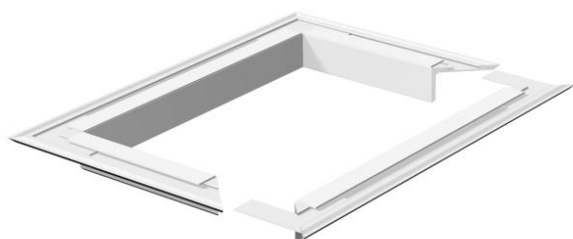

Technisches Datenblatt

Deckenblende für ISS140110

Artikelnummer: 6290240

Deckenabschlussblende zum sauberen Abschluss der Säulendurchführung an der Decke. Passend zu Installationssäule Typ ISS140110.

Alu Aluminium

Stammdaten

Artikelnummer	6290240
Typ	WAG140110RW
Bezeichnung 1	Wandabschlussblende
Hersteller	OBO
Dimension	207x177
Farbe	reinweiß; RAL 9010
Werkstoff	Aluminium
Kleinste VK-Einheit	1
Mengeneinheit	Stück
Gewicht	33,2 kg
Gewichtseinheit	kg/100 St.

Abmessungen

Länge	207 mm
Breite	177 mm
Höhe	33 mm

Technische Daten

Art des Zubehörs	Rosette
Halogenfrei	ja