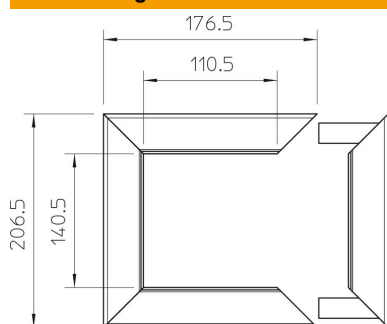

Technisches Datenblatt

Deckenblende für ISS140110

Artikelnummer: 6290240

Deckenabschlussblende zum sauberen Abschluss der Säulendurchführung an der Decke. Passend zu Installationssäule Typ ISS140110.

Alu Aluminium

Stammdaten

Artikelnummer	6290240
Typ	WAG140110RW
Bezeichnung 1	Wandabschlussblende
Hersteller	OBO
Dimension	207x177
Farbe	reinweiß; RAL 9010
Werkstoff	Aluminium
Kleinste VK-Einheit	1
Mengeneinheit	Stück
Gewicht	33,2 kg
Gewichtseinheit	kg/100 St.

Abmessungen

Länge	207 mm
Breite	177 mm
Höhe	33 mm

Technische Daten

Art des Zubehörs	Rosette
Halogenfrei	ja