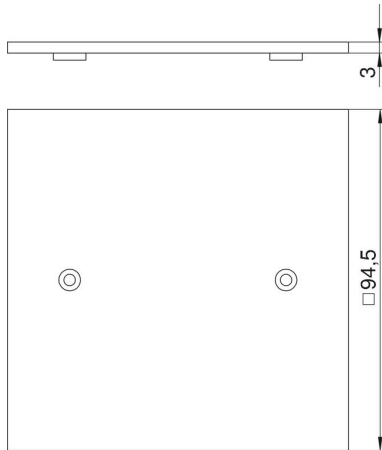

Technisches Datenblatt

Abdeckplatte VH, als Blindabdeckung

Artikelnummer: 6109843

Abdeckplatte als Blindabdeckung.

PA Polyamid

Stammdaten

Artikelnummer	6109843
Typ	VH-P1 RW
Bezeichnung 1	Abdeckplatte
Bezeichnung 2	blind
Hersteller	OBO
Dimension	95x95mm
Farbe	reinweiß; RAL 9010
Werkstoff	Polyamid
Kleinste VK-Einheit	1
Mengeneinheit	Stück
Gewicht	3 kg
Gewichtseinheit	kg/100 St.

Technisches Datenblatt

Abdeckplatte VH, als Blindabdeckung

Artikelnummer: 6109843

Abmessungen

Länge	3 mm
Breite	94,5 mm
Höhe	94,5 mm

Technische Daten

Anzahl der Einheiten	0
Befestigungsart	aufschraubbar
Blinddeckel	ja
Halogenfrei	ja
Installationstechnik	sonstige
Schutzart	IP20