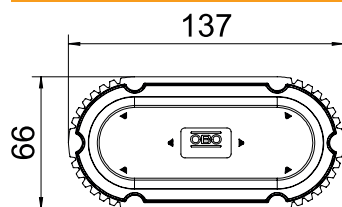

Technisches Datenblatt

UP Signaldeckel Gerätedose, doppelt

Art.-Nr. 2003762

Deckel zum Schutz von doppelter Unterputzdose beim Verputzen. Rot, mit Signalborsten zur Positionsbestimmung.

PE Polyethylen

Stammdaten

Art.-Nr.	2003762
Typ	ZU 60-SSD
Bezeichnung 1	UP Signaldeckel
Bezeichnung 2	für doppelte Ausführung
Lieferbar ab	01.10.2021
Dimension	2 x Ø60mm
Farbe	signalrot
Werkstoff	Polyethylen
Werkstoff Kürzel	PE
Kleinste VK-Einheit (VG)	25 Stück
Gewicht	1,07 kg/100 St.

Technische Daten

Breite	68,00 mm
Länge	137,00 mm
Ausführung Deckel	Signaldeckel
Befestigungsart	Steckdeckel
Form	oval
Halogenfrei	<input checked="" type="checkbox"/>