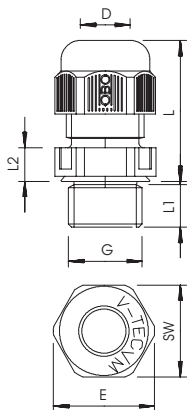

Die Anschlussgewinde sind metrisch oder PG und somit universell bequem einsetzbar. Einmal verschraubt, hält die Installation ewig: die optimale Gewindeanpassung mit der richtigen Steigung sorgt dauerhaft für Rüttelfestigkeit.

### Stammdaten

Art.-Nr.	2022889
Typ	V-TEC VM25 SW
Bezeichnung 1	Kabelverschraubung
Bezeichnung 2	vollmetrisch
Dimension	M25
Farbe	schwarz
Werkstoff	Polyamid
Werkstoff Kürzel	PA
Kleinste VK-Einheit (VG)	25 Stück
Gewicht	1,36 kg/100 St.

### Technische Daten

Maß E	32,00 mm
Maß L min.	26,00 mm
Maß L max.	35,00 mm
Maß L1	10,00 mm
Maß L2	6,00 mm
SW	29,00 mm
Ausführung	gerade
Art der Dichtung	Dichtring
Biegeschutz	<input type="checkbox"/>
Dichtbereich D	9,00 - 17,00 mm
Dichtbereich D	0,35 - 0,67 in
explosionsschutz	<input type="checkbox"/>
Flachkabelverschraubung	<input type="checkbox"/>
Für Ex-Zone	ohne
für Ex-Zone Gas	ohne
für Ex-Zone Staub	ohne
Flammwidrig	nach VDE 0471/DIN 695 Teil 2-1, Prüftemperatur 650°C
Gewinde	M25 x 1,5
Gewindeart	metrisch
Gewindelänge	10,00 mm
Gewindesteigung	1,50 mm
Gewindenenngröße	25
Glasfaserverstärkt	<input type="checkbox"/>

## Technische Daten

Halogenfrei	<input checked="" type="checkbox"/>
Inst.Drehmoment	5,00 Nm
Mehrfach Dichteinsatz	<input type="checkbox"/>
Mit Gegenmutter	<input type="checkbox"/>
Schlagfest	<input type="checkbox"/>
Sechskant Eckmaß	32,00 mm
Schutzart	IP68
Teilbare Verschraubung	<input type="checkbox"/>
Temperatureinsatzbereich	-20,00 - 65,00 °C
Zugentlastungsmöglichkeit	<input checked="" type="checkbox"/>