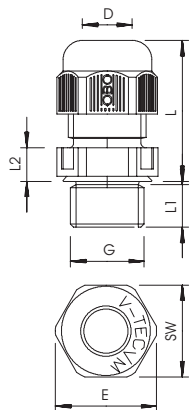

### Stammdaten

Art.-Nr.	2022887
Typ	V-TEC VM20 SW
Bezeichnung 1	Kabelverschraubung
Bezeichnung 2	vollmetrisch
Dimension	M20
Farbe	schwarz
Werkstoff	Polyamid
Werkstoff Kürzel	PA
Kleinste VK-Einheit (VG)	50 Stück
Gewicht	0,86 kg/100 St.

### Technische Daten

Maß E	27,00 mm
Maß L min.	23,50 mm
Maß L max.	30,50 mm
Maß L1	9,00 mm
Maß L2	5,00 mm
SW	24,00 mm
Ausführung	gerade
Art der Dichtung	Dichtring
Biegeschutz	<input type="checkbox"/>
Dichtbereich D	6,00 - 13,00 mm
Dichtbereich D	0,24 - 0,51 in
explosionsschutz	<input type="checkbox"/>
Flachkabelverschraubung	<input type="checkbox"/>
Für Ex-Zone	ohne
für Ex-Zone Gas	ohne
für Ex-Zone Staub	ohne
Flammwidrig	nach VDE 0471/DIN 695 Teil 2-1, Prüftemperatur 650°C
Gewinde	M20 x 1,5
Gewindeart	metrisch
Gewindelänge	10,00 mm
Gewindesteigung	1,50 mm
Gewindenenngröße	20
Glasfaserverstärkt	<input type="checkbox"/>

# Technisches Datenblatt

Hutmutterkabelverschraubung, metrisches Gewinde,  
schwarz

Art.-Nr. 2022887

## Technische Daten

Halogenfrei	<input checked="" type="checkbox"/>
Inst.Drehmoment	3,80 Nm
Mehrfach Dichteinsatz	<input type="checkbox"/>
Mit Gegenmutter	<input type="checkbox"/>
Schlagfest	<input type="checkbox"/>
Sechskant Eckmaß	27,00 mm
Schutzart	IP68
Teilbare Verschraubung	<input type="checkbox"/>
Temperatureinsatzbereich	-20,00 - 65,00 °C
Zugentlastungsmöglichkeit	<input checked="" type="checkbox"/>