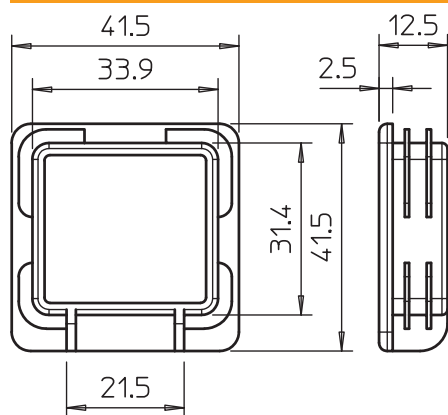

Technisches Datenblatt

Endkappe MS4141

Art.-Nr. 1122906

Endkappe für Profilschiene Typ MS4141.

PE Polyethylen

Stammdaten

Art.-Nr.	1122906
Typ	MS4141 EK
Bezeichnung 1	Endkappe
Bezeichnung 2	zu Profilschiene MS 41
Dimension	41x41mm
Farbe	pastellorange
RAL-Nummer	2003
Werkstoff	Polyethylen
Werkstoff Kürzel	PE
Kleinste VK-Einheit (VG)	50 Stück
Gewicht	0,67 kg/100 St.

Technische Daten

Länge	12,50 mm
Breite	41,50 mm
Höhe	41,50 mm
Ausführung	Endkappe
Geeignet für	C-Profil