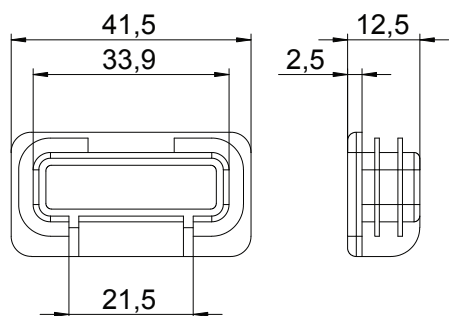

## Endkappe MS4121

Art.-Nr. 1122904

Endkappe für Profilschiene Typ MS 21.

PE Polyethylen

### Stammdaten

Art.-Nr.	1122904
Typ	MS4121 EK
Bezeichnung 1	Endkappe
Bezeichnung 2	zu Profilschiene MS 21
Dimension	41x21mm
Farbe	pastellorange
RAL-Nummer	2003
Werkstoff	Polyethylen
Werkstoff Kürzel	PE
Kleinste VK-Einheit (VG)	50 Stück
Gewicht	0,65 kg/100 St.

### Technische Daten

Länge	12,50 mm
Breite	41,50 mm
Höhe	21,50 mm
Ausführung	Endkappe
Geeignet für	C-Profil