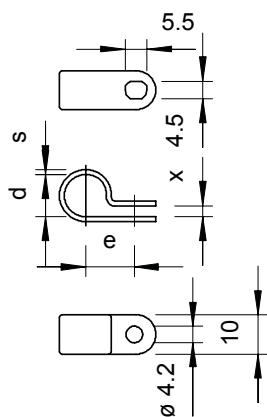

Technisches Datenblatt

Befestigungsschelle

Art.-Nr. 2222140

Befestigungsschelle 14mm

PA Polyamid

Stammdaten

Art.-Nr.	2222140
Typ	255 14 LGR
Bezeichnung 1	Befestigungsschelle
Dimension	14mm
Farbe	lichtgrau
RAL-Nummer	7035
Werkstoff	Polyamid
Werkstoff Kürzel	PA
Kleinste VK-Einheit (VG)	100 Stück
Gewicht	0,10 kg/100 St.

Technische Daten

Maß d	13,80 mm
Maß e	15,00 mm
Maß s	1,50 mm
Maß x	3,20 mm
Anzahl der Kabel/Rohre	1
Ausführung	geschlossen
Befestigungsart	Schraubloch
für Durchmesser	14 mm
für Kabeldurchmesser	14,00 mm
Geeignet im Brandschutzbereich	<input type="checkbox"/>
Halogenfrei	<input checked="" type="checkbox"/>
Kunststoffummantelt	<input type="checkbox"/>
UV-beständig	<input type="checkbox"/>