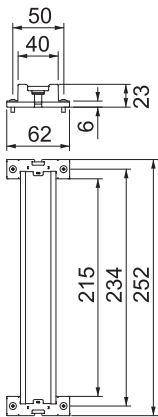

Technisches Datenblatt

Hutprofilschienenenset

Art.-Nr. 1115887

Hutprofilschiene 35 x 7,5 mm nach DIN EN 60715 (früher DIN EN 50022).

Stammdaten

Art.-Nr.	1115887
Typ	2069 X25 FS
Bezeichnung 1	Hutschiene
Bezeichnung 2	mit Träger und Schrauben
Dimension	248x35x7,5
Kleinste VK-Einheit (VG)	1 Stück
Gewicht	10,70 kg/100 St.

Technische Daten

Länge	252,00 mm
Breite	62,00 mm
Höhe	23,00 mm
Ausführung Schienen	Tragschiene DIN EN 60715