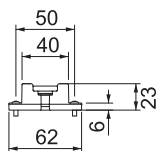

Technisches Datenblatt

Hutprofilschienenenset

Art.-Nr. 1115882

Hutprofilschiene 35 x 7,5 mm nach DIN EN 60715 (früher DIN EN 50022).

Stammdaten

Art.-Nr.	1115882
Typ	2069 X16 FS
Bezeichnung 1	Hutschiene
Bezeichnung 2	mit Träger und Schrauben
Dimension	206x35x7,5
Kleinste VK-Einheit (VG)	1 Stück
Gewicht	9,20 kg/100 St.

Technische Daten

Länge	211,00 mm
Breite	62,00 mm
Höhe	23,00 mm
Ausführung Schienen	Tragschiene DIN EN 60715