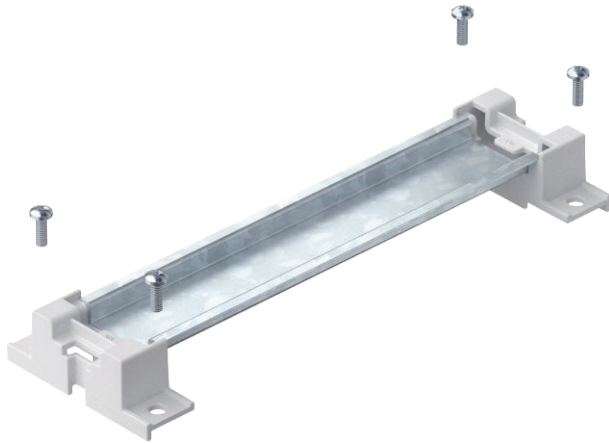

Technisches Datenblatt

Hutprofilschienenenset

Art.-Nr. 1115879

Hutprofilschiene 35 x 7,5 mm nach DIN EN 60715 (früher DIN EN 50022).

Stammdaten

Art.-Nr.	1115879
Typ	2069 X10 FS
Bezeichnung 1	Hutschiene
Bezeichnung 2	mit Träger und Schrauben
Dimension	156x35x7,5
Kleinste VK-Einheit (VG)	1 Stück
Gewicht	7,40 kg/100 St.

Technische Daten

Länge	161,00 mm
Breite	62,00 mm
Höhe	23,00 mm
Ausführung Schienen	Tragschiene DIN EN 60715