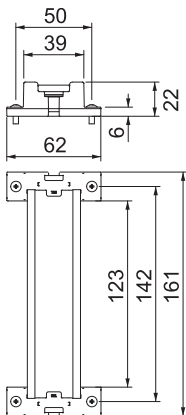

Technisches Datenblatt

Hutprofilschienenenset

Art.-Nr. 1115879

Hutprofilschiene 35 x 7,5 mm nach DIN EN 60715 (früher DIN EN 50022).

Stammdaten

Art.-Nr.	1115879
Typ	2069 X10 FS
Bezeichnung 1	Hutschiene
Bezeichnung 2	mit Träger und Schrauben
Dimension	156x35x7,5
Kleinste VK-Einheit (VG)	1 Stück
Gewicht	7,40 kg/100 St.

Technische Daten

Länge	161,00 mm
Breite	62,00 mm
Höhe	23,00 mm
Ausführung Schienen	Tragschiene DIN EN 60715