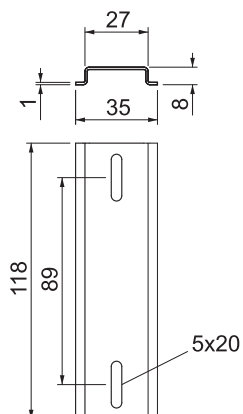

Technisches Datenblatt

Hutprofilschienenenset

Art.-Nr. 1115876

Hutprofilschiene 35 x 7,5 mm nach DIN EN 60715 (früher DIN EN 50022).

Stammdaten

Art.-Nr.	1115876
Typ	2069 X06 FS
Bezeichnung 1	Hutschiene
Bezeichnung 2	mit Befestigungsschrauben
Dimension	119x35x7,5
Kleinste VK-Einheit (VG)	1 Stück
Gewicht	4,30 kg/100 St.

Technische Daten

Länge	118,00 mm
Breite	35,00 mm
Höhe	8,00 mm
Ausführung Schienen	Tragschiene DIN EN 60715