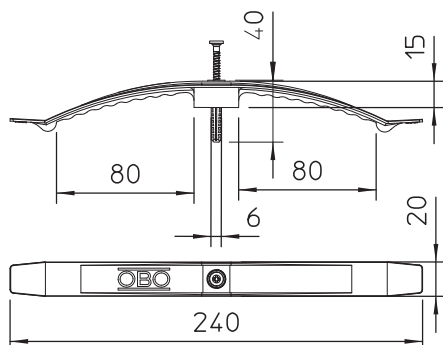

Technisches Datenblatt

Kabelklammer mit Schlagdübel, für 16 Leitungen

Art.-Nr. 2204878

Mit vormontiertem Schlagdübel 6 mm Ø.
Erforderliche Bohrlochtiefe 50 mm.
Klemmhöhe 9 mm, mit Distanzstück 13 mm.
Befestigungsloch 6 mm Ø.

PA Polyamid

Produktzusatztext 1 | 2033/SD für max. 16 Leitungen NYM 3 x 1,5 mm²

Stammdaten

Art.-Nr.	2204878
Typ	2033 SD SP
Bezeichnung 1	Kabelklammer
Bezeichnung 2	Großverpackung
Dimension	2x8 NYM3x1,5
Farbe	lichtgrau
RAL-Nummer	7035
Werkstoff	Polyamid
Werkstoff Kürzel	PA
Kleinste VK-Einheit (VG)	100 Stück
Gewicht	2,52 kg/100 St.

Technische Daten

Anzahl der Leitungen NYM 3 x 1,5	16
Ausführung flammwidrig	<input type="checkbox"/>
Geeignet für Funktionserhalt	<input type="checkbox"/>
Halogenfrei	<input checked="" type="checkbox"/>
Mit Dübel	<input checked="" type="checkbox"/>