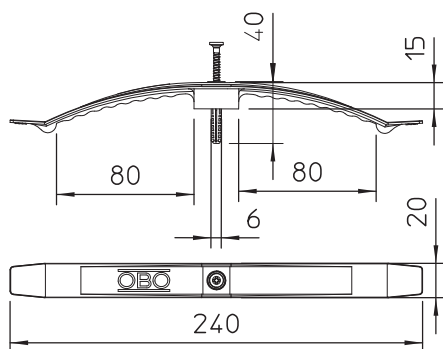

Technisches Datenblatt

Kabelklammer mit Schlagdübel, für 16 Leitungen

Art.-Nr. 2204819

Mit vormontiertem Schlagdübel 6 mm Ø.
Erforderliche Bohrlochtiefe 50 mm.
Klemmhöhe 9 mm, mit Distanzstück 13 mm.
Befestigungsloch 6 mm Ø.

PA Polyamid

Produktzusatztext 1 | 2033/SD für max. 16 Leitungen NYM 3 x 1,5 mm²

Stammdaten

Art.-Nr.	2204819
Typ	2033 SD
Bezeichnung 1	Kabelklammer
Dimension	2x8 NYM3x1,5
Farbe	lichtgrau
RAL-Nummer	7035
Werkstoff	Polyamid
Werkstoff Kürzel	PA
Kleinste VK-Einheit (VG)	25 Stück
Gewicht	2,52 kg/100 St.

Technische Daten

Anzahl der Leitungen NYM 3 x 1,5	16
Ausführung flammwidrig	<input type="checkbox"/>
Geeignet für Funktionserhalt	<input type="checkbox"/>
Halogenfrei	<input checked="" type="checkbox"/>
Mit Dübel	<input checked="" type="checkbox"/>