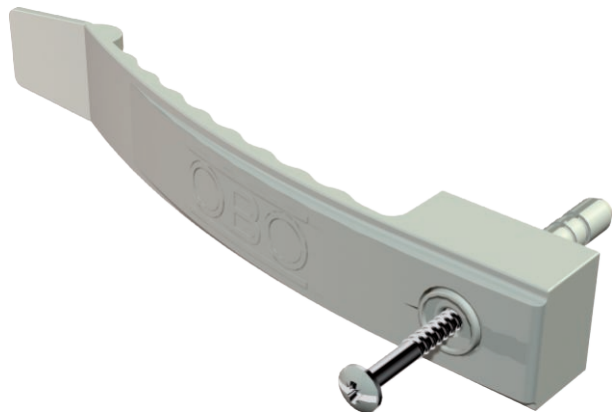

## Kabelklammer mit Schlagdübel, für 8 Leitungen

Art.-Nr. 2204851

Mit vormontiertem Schlagdübel 6 mm Ø.  
Erforderliche Bohrlochtiefe 50 mm.  
Klemmhöhe 9 mm, mit Distanzstück 13 mm.  
Befestigungsloch 6 mm Ø.

PA Polyamid

Produktzusatztext 1 | 2032/SD für max. 8 Leitungen NYM 3 x 1,5 mm<sup>2</sup>

### Stammdaten

Art.-Nr.	2204851
Typ	2032.SD.SP
Bezeichnung 1	Kabelklammer
Bezeichnung 2	Großverpackung
Dimension	1x8 NYM3x1,5
Farbe	lichtgrau
RAL-Nummer	7035
Werkstoff	Polyamid
Werkstoff Kürzel	PA
Kleinste VK-Einheit (VG)	100 Stück
Gewicht	1,79 kg/100 St.

### Technische Daten

Anzahl der Leitungen NYM 3 x 1,5	8
Ausführung flammwidrig	<input type="checkbox"/>
Geeignet für Funktionserhalt	<input type="checkbox"/>
Halogenfrei	<input checked="" type="checkbox"/>
Mit Dübel	<input checked="" type="checkbox"/>