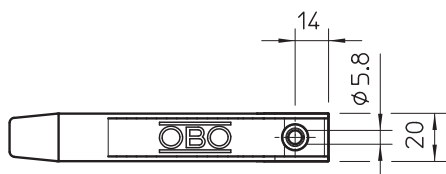

Technische Daten

Anzahl der Leitungen NYM 3 x 1,5	8
Ausführung flammwidrig	☐
Geeignet für Funktionserhalt	☐
Halogenfrei	☒
Mit Dübel	☒