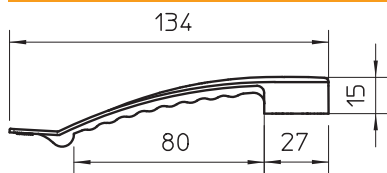

Technische Daten

Anzahl der Leitungen NYM 3 x 1,5	8
Ausführung flammwidrig	☐
Geeignet für Funktionserhalt	☐
Halogenfrei	☒
Mit Dübel	☒