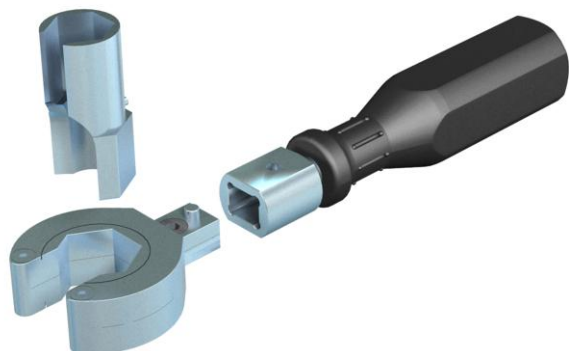

## Ratschen-Set

Artikelnummer: 3010275

Set bestehend aus einer Grundratsche Typ V-TEC RA, einem Griff f. Grundratsche Typ V-TEC GR und vier Steckschlüsselaufsätzen in den Größen SW 15, SW 20, SW 24 und SW 29.

### Stammdaten

Artikelnummer	3010275
Typ	V-TEC RA SET
Bezeichnung 1	Grundratsche-Set
Bezeichnung 2	Ratsche, Griff, Steckschlüssel
Hersteller	OBO
Dimension	SW15 - SW29
Kleinste VK-Einheit	1
Mengeneinheit	Stück
Gewicht	71,6 kg
Gewichtseinheit	kg/100 St.

### Technische Daten

Anzahl der Steckschlüssel	4
Halogenfrei	nein
Schlagfest	nein