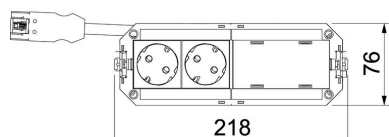

PVC-Anschlussleitung mit Stecker, 3-polig, Typ WINSTA® MIDI

PA Polyamid

Stammdaten

Artikelnummer	7404615
Typ	UTC4 W W2
Bezeichnung 1	Universalträger Connect WINSTA
Bezeichnung 2	VDE, 2fach weiß
Hersteller	OBO
Dimension	208x76x45
Werkstoff	Polyamid
Kleinste VK-Einheit	1
Mengeneinheit	Stück
Gewicht	30,7 kg
Gewichtseinheit	kg/100 St.

Technisches Datenblatt

UTC4 W mit 2 Schutzkontakt-Steckdosen, weiß

Artikelnummer: 7404615

Abmessungen

Länge	218 mm
Breite	76 mm
Höhe	60 mm

Technische Daten

Anschlussleitung halogenfrei	ja
Anzahl der einbaubaren Geräte	4
Ausführung	2-fach reinweiß
Leitungslänge	300 mm
Leitungsquerschnitt	2,5 mm ²
Stecksystem	WINSTA® MIDI
Steckverbindersystem systemgebunden	ja
Stromkreis	1
Systemlänge	208 mm
Überspannungsschutz	nein