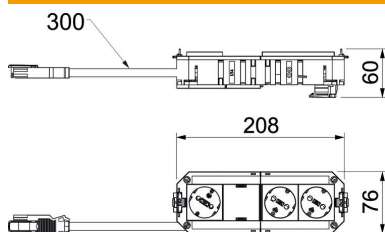

### Stammdaten

|                     |                               |
|---------------------|-------------------------------|
| Artikelnummer       | 7404688                       |
| Typ                 | UTC4 G OR2GN1                 |
| Bezeichnung 1       | Universalträger Connect GST18 |
| Bezeichnung 2       | VDE, 2fach orange, 1fach grün |
| Hersteller          | OBO                           |
| Dimension           | 208x76x45                     |
| Kleinste VK-Einheit | 1                             |
| Mengeneinheit       | Stück                         |
| Gewicht             | 32,2 kg                       |
| Gewichtseinheit     | kg/100 St.                    |

### Abmessungen

|        |        |
|--------|--------|
| Länge  | 218 mm |
| Breite | 76 mm  |
| Höhe   | 60 mm  |

## Technische Daten

|                                     |                                   |
|-------------------------------------|-----------------------------------|
| Anzahl der Anschlüsse               | 2                                 |
| Anzahl der einbaubaren Geräte       | 4                                 |
| Ausführung                          | 2-fach reinorange/1-fach minzgrün |
| Leitungslänge                       | 300 mm                            |
| Leitungsquerschnitt                 | 2,5 mm <sup>2</sup>               |
| Länge der Zuleitung                 | 0,3 m                             |
| Steckdosenkombination               | 1-fach und 2-fach                 |
| Stecksystem                         | GST18                             |
| Steckverbindersystem systemgebunden | ja                                |
| Stromkreis                          | 2                                 |
| Systemlänge                         | 208 mm                            |
| Überspannungsschutz                 | nein                              |