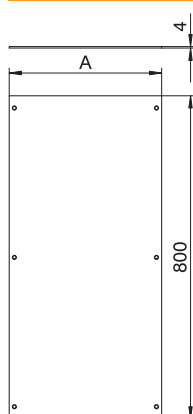

Art.-Nr. 7425026

Zum Blindverschluss einer Kanaleinheit. Lieferung einschließlich Rastelemente und Deckelbefestigungsschrauben. Kanaldeckel mit Rastelementen können gestapelt werden, ohne dass die Rastelemente beschädigt werden.

- St** Stahl
- FS** bandverzinkt

Stammdaten

Art.-Nr.	7425026
Typ	OKA D 500 R
Bezeichnung 1	Montagedeckel
Bezeichnung 2	blind, rastend
Dimension	800x500x4
Werkstoff	Stahl
Werkstoff Kürzel	St
Oberfläche	bandverzinkt
Oberfläche nach DIN	DIN EN 10346
Oberfläche Kürzel	FS
Kleinste VK-Einheit (VG)	1 Stück
Gewicht	1.193,00 kg/100 St.

Technische Daten

Länge	800,00 mm
Breite	500,00 mm
Maß A	477,00 mm
Abdeckung Montageöffnung	<input type="checkbox"/>
Anzahl der Montageöffnung	0
Blechstärke	4,00 mm
Deckelbefestigung rastend	<input checked="" type="checkbox"/>
Montageöffnung	ohne
Montageöffnung	ohne