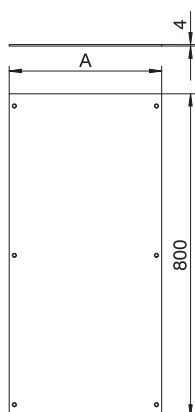

## Montagedeckel, blind, 800 mm

Art.-Nr. 7425006

Zum Blindverschluss einer Kanaleinheit. Lieferung einschließlich Deckelbefestigungsschrauben.

<b>St</b>	Stahl
<b>FS</b>	bandverzinkt

### Stammdaten

Art.-Nr.	7425006
Typ	OKA D 500
Bezeichnung 1	Montagedeckel
Bezeichnung 2	blind
Dimension	800x500x4
Werkstoff	Stahl
Werkstoff Kürzel	St
Oberfläche	bandverzinkt
Oberfläche nach DIN	DIN EN 10346
Oberfläche Kürzel	FS
Kleinste VK-Einheit (VG)	1 Stück
Gewicht	1.192,00 kg/100 St.

### Technische Daten

Länge	800,00 mm
Breite	500,00 mm
Maß A	477,00 mm
Abdeckung Montageöffnung	□
Anzahl der Montageöffnung	0
Blechstärke	4,00 mm
Deckelbefestigung rastend	□
Montageöffnung	ohne
Montageöffnung	ohne