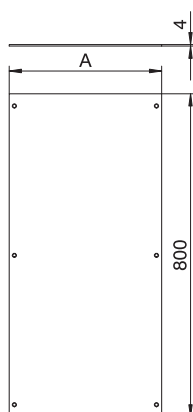

Technisches Datenblatt

Montagedeckel, blind, rastend, 800 mm

Art.-Nr. 7425024

Zum Blindverschluss einer Kanaleinheit. Lieferung einschließlich Rastelemente und Deckelbefestigungsschrauben. Kanaldeckel mit Rastelementen können gestapelt werden, ohne dass die Rastelemente beschädigt werden.

St Stahl

FS bandverzinkt

Stammdaten

Art.-Nr.	7425024
Typ	OKA D 400 R
Bezeichnung 1	Montagedeckel
Bezeichnung 2	blind, rastend
Dimension	800x400x4
Werkstoff	Stahl
Werkstoff Kürzel	St
Oberfläche	bandverzinkt
Oberfläche nach DIN	DIN EN 10346
Oberfläche Kürzel	FS
Kleinste VK-Einheit (VG)	1 Stück
Gewicht	943,00 kg/100 St.

Technische Daten

Länge	800,00 mm
Breite	400,00 mm
Maß A	377,00 mm
Abdeckung Montageöffnung	<input type="checkbox"/>
Anzahl der Montageöffnung	0
Blechstärke	4,00 mm
Deckelbefestigung rastend	<input checked="" type="checkbox"/>
Montageöffnung	ohne
Montageöffnung	ohne