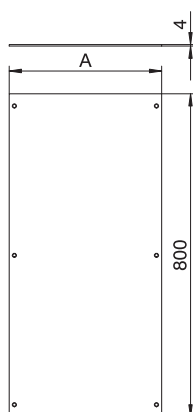

## Montagedeckel, blind, rastend, 800 mm

Art.-Nr. 7425020

Zum Blindverschluss einer Kanaleinheit. Lieferung einschließlich Rastelemente und Deckelbefestigungsschrauben. Kanaldeckel mit Rastelementen können gestapelt werden, ohne dass die Rastelemente beschädigt werden.

### Stammdaten

Art.-Nr.	7425020
Typ	OKA D 200 R
Bezeichnung 1	Montagedeckel
Bezeichnung 2	blind, rastend
Dimension	800x200x4
Werkstoff	Stahl
Werkstoff Kürzel	St
Oberfläche	bandverzinkt
Oberfläche nach DIN	DIN EN 10346
Oberfläche Kürzel	FS
Kleinste VK-Einheit (VG)	1 Stück
Gewicht	447,60 kg/100 St.

### Technische Daten

Länge	800,00 mm
Breite	200,00 mm
Maß A	177,00 mm
Abdeckung Montageöffnung	<input type="checkbox"/>
Anzahl der Montageöffnung	0
Blechstärke	4,00 mm
Deckelbefestigung rastend	<input checked="" type="checkbox"/>
Montageöffnung	ohne
Montageöffnung	ohne