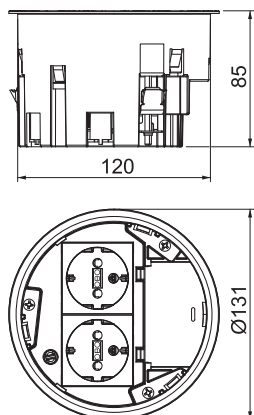

## Installationsdose 2-fach VDE

Art.-Nr. 7408832

Installationsdose für Bodensteckdose GES R2 zur Montage in Estrichdose UD GES R2 und in Doppelbodenplatten.

Im Lieferumfang ist eine 2-fach Schutzkontakt-Steckdose (VDE) enthalten. Bis zu zwei modulare Datenbuchsen (Keystones) können mit optionaler Montageplatte eingebaut werden.

### Stammdaten

Art.-Nr.	7408832
Typ	MT R2 VDE
Bezeichnung 1	Montageträger für GES R2
Bezeichnung 2	mit 2fach VDE
Farbe	graphitschwarz
RAL-Nummer	9011
Werkstoff	Polyamid
Werkstoff Kürzel	PA
Kleinste VK-Einheit (VG)	1 Stück
Gewicht	26,80 kg/100 St.

### Technische Daten

Außendurchmesser	131,00 mm
Einbaudurchmesser	122
Anzahl der einbaubaren Geräte	2
Anzahl der Zugentlastungen	1
Bodenbelagsschutzrahmen	<input type="checkbox"/>
Deckelausführung	rund
Dichtungseinbaumöglichkeit	<input checked="" type="checkbox"/>
Einbautiefe	85,00 mm
Geräteart	Rastermaß 45
Geräteträger zur Aufnahme von Gerätebechern	<input type="checkbox"/>
Geeignet für Nasspflege	<input type="checkbox"/>
Geeignet für Doppelbodeneinbau	<input checked="" type="checkbox"/>
Geeignet für Hohlbodeneinbau	<input checked="" type="checkbox"/>
Geeignet für Unterflurkanal	<input type="checkbox"/>
Installationstechnik	Rastermaß M45
Mit Bodenbelagsaussparung	<input type="checkbox"/>
Zugentlastungsmöglichkeit	<input checked="" type="checkbox"/>