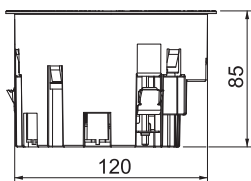

Technisches Datenblatt

Installationsdose 2-fach NF

Art.-Nr. 7408834

Installationsdose für Bodensteckdose GES R2 zur Montage in Estrichdose UD GES R2 und in Doppelbodenplatten mit Einbauöffnungsdurchmesser 122 mm.

Im Lieferumfang ist eine 2-fach Steckdose (NF) enthalten. Bis zu zwei modulare Datenbuchsen (Keystones) können mit optionaler Montageplatte eingebaut werden.

PA Polyamid

Stammdaten

Art.-Nr.	7408834
Typ	MT R2 NF
Bezeichnung 1	Montageträger für GES R2
Bezeichnung 2	mit 2fach NF
Farbe	graphitschwarz
RAL-Nummer	9011
Werkstoff	Polyamid
Werkstoff Kürzel	PA
Kleinste VK-Einheit (VG)	1 Stück
Gewicht	21,00 kg/100 St.

Technische Daten

Außendurchmesser	131,00 mm
Einbaudurchmesser	122
Anzahl der einbaubaren Geräte	2
Anzahl der Zugentlastungen	1
Bodenbelagsschutzrahmen	<input type="checkbox"/>
Deckelausführung	rund
Dichtungseinbaumöglichkeit	<input checked="" type="checkbox"/>
Einbautiefe	85,00 mm
Geräteart	Rastermaß 45
Geräteträger zur Aufnahme von Gerätebechern	<input type="checkbox"/>
Geeignet für Nasspflege	<input type="checkbox"/>
Geeignet für Doppelbodeneinbau	<input checked="" type="checkbox"/>
Geeignet für Hohlbodeneinbau	<input checked="" type="checkbox"/>
Geeignet für Unterflurkanal	<input type="checkbox"/>
Installationstechnik	Rastermaß M45
Mit Bodenbelagsaussparung	<input type="checkbox"/>
Zugentlastungsmöglichkeit	<input checked="" type="checkbox"/>