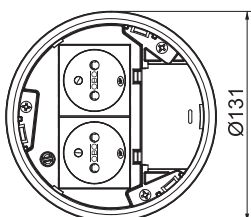

Technisches Datenblatt

Installationsdose 2-fach NF

Art.-Nr. 7408834

Installationsdose für Bodensteckdose GES R2 zur Montage in Estrichdose UD GES R2 und in Doppelbodenplatten mit Einbauöffnungsdurchmesser 122 mm.

Im Lieferumfang ist eine 2-fach Steckdose (NF) enthalten. Bis zu zwei modulare Datenbuchsen (Keystones) können mit optionaler Montageplatte eingebaut werden.

PA Polyamid

Stammdaten

Art.-Nr.	7408834
Typ	MT R2 NF
Bezeichnung 1	Montageträger für GES R2
Bezeichnung 2	mit 2fach NF
Farbe	graphitschwarz
RAL-Nummer	9011
Werkstoff	Polyamid
Werkstoff Kürzel	PA
Kleinste VK-Einheit (VG)	1 Stück
Gewicht	21,00 kg/100 St.

Technische Daten

Außendurchmesser	131,00 mm
Einbaudurchmesser	122
Anzahl der einbaubaren Geräte	2
Anzahl der Zugentlastungen	1
Bodenbelagsschutzrahmen	<input type="checkbox"/>
Deckelausführung	rund
Dichtungseinbaumöglichkeit	<input checked="" type="checkbox"/>
Einbautiefe	85,00 mm
Geräteart	Rastermaß 45
Geräteträger zur Aufnahme von Gerätebechern	<input type="checkbox"/>
Geeignet für Nasspflege	<input type="checkbox"/>
Geeignet für Doppelbodeneinbau	<input checked="" type="checkbox"/>
Geeignet für Hohlbodeneinbau	<input checked="" type="checkbox"/>
Geeignet für Unterflurkanal	<input type="checkbox"/>
Installationstechnik	Rastermaß M45
Mit Bodenbelagsaussparung	<input type="checkbox"/>
Zugentlastungsmöglichkeit	<input checked="" type="checkbox"/>