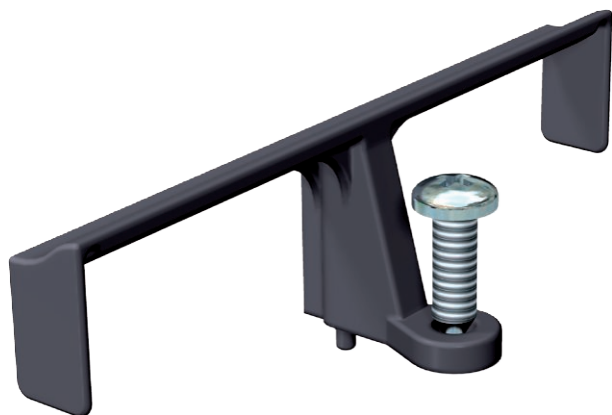

## Kabelführungsbügel für GESR9 SR U

Art.-Nr. 7407568

Zur Führung der ausgehenden Leitungen im Geräteinsatz GESR9 SR U.

PA Polyamid

### Stammdaten

Art.-Nr.	7407568
Typ	KFB R9
Bezeichnung 1	Kabelführungsbügel
Bezeichnung 2	für GESR9
Farbe	graphitschwarz
RAL-Nummer	9011
Werkstoff	Polyamid
Werkstoff Kürzel	PA
Kleinste VK-Einheit (VG)	10 Stück
Gewicht	0,52 kg/100 St.