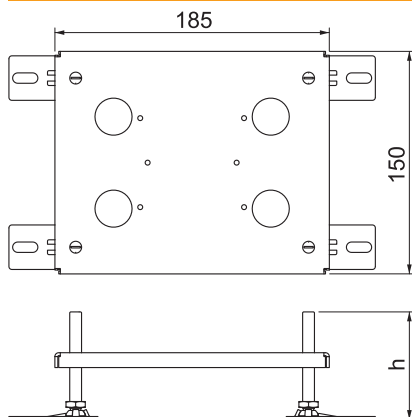

Technisches Datenblatt

Höhererweiterung für Bodensteckdose UDHOME-ONE/UDHOME2

Art.-Nr. 7368418

Nivellierbare Höhererweiterung für Bodensteckdose UDHOME-ONE/UDHOME2.
Belastungsfähigkeit bis zu 8 kN. Zusätzlicher Nivellierbereich: 10 - 60 mm

St Stahl

Stammdaten

Art.-Nr.	7368418
Typ	HE 60UH2
Bezeichnung 1	Höhererweiterung
Bezeichnung 2	für UDHOME2
Werkstoff	Stahl
Werkstoff Kürzel	St
Kleinste VK-Einheit (VG)	1 Stück
Gewicht	71,60 kg/100 St.

Technische Daten

Geeignet für Nasspflege	<input type="checkbox"/>
Nenngröße für Geräteeinbaueinheiten	2
Norm	EN 50085-2-2
Schwerlastausführung	<input type="checkbox"/>
Zulassungen	