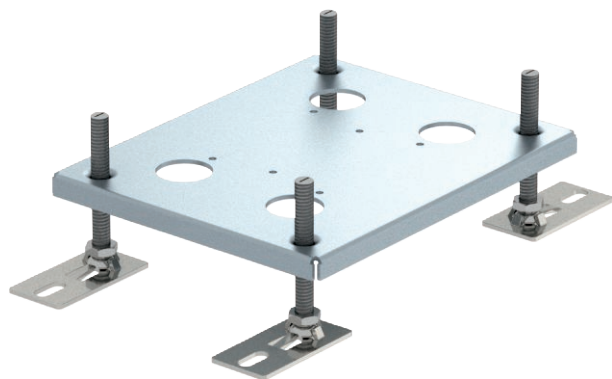

Technisches Datenblatt

Höhererweiterung für Bodensteckdose UDHOME-ONE/UDHOME2

Art.-Nr. 7368418

Nivellierbare Höhererweiterung für Bodensteckdose UDHOME-ONE/UDHOME2.
Belastungsfähigkeit bis zu 8 kN. Zusätzlicher Nivellierbereich: 10 - 60 mm

St Stahl

Stammdaten

Art.-Nr.	7368418
Typ	HE 60UH2
Bezeichnung 1	Höhererweiterung
Bezeichnung 2	für UDHOME2
Werkstoff	Stahl
Werkstoff Kürzel	St
Kleinste VK-Einheit (VG)	1 Stück
Gewicht	71,60 kg/100 St.

Technische Daten