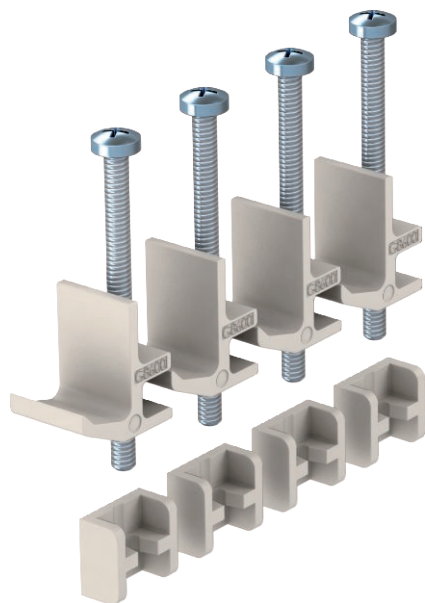

Technisches Datenblatt

Befestigungswinkel für Doppelbodenmontage

Art.-Nr. 7407552

Vier Befestigungswinkel für eckige Geräteinsätze GES in Doppelboden oder Unterflurdosen vom Typ UDS. Klemmbereich bis zu 65 mm.

Alu Aluminium

Stammdaten

Art.-Nr.	7407552
Typ	GES4 BG DB
Bezeichnung 1	Befestigungseinheit
Bezeichnung 2	GES in DB/HB
Werkstoff	Aluminium
Werkstoff Kürzel	Alu
Kleinste VK-Einheit (VG)	1 VPE
Gewicht	8,00 kg/100 VPE