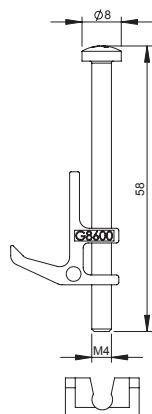

Technische Daten