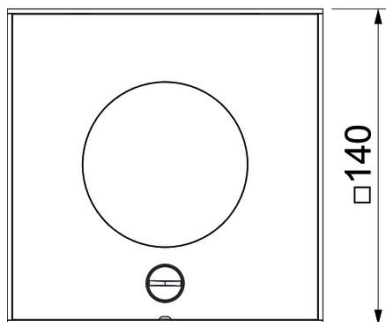

Technisches Datenblatt

Bodensteckdose UDHOME2, mit Tubus, 2-fach VDE, Edelstahl

Artikelnummer: 7368409

Quadratische Bodensteckdose für den Einsatz in nass gepflegten Holzböden und Estrichböden im Innenbereich. Leitungsausführung über höhenverstellbaren Tubus. Einbaugehäuse mit vorgeprägten Einführungsöffnungen für Rohre (M20/M25). Oberteil durch 4 Nivellierstützen auf Oberkante Bodenbelag einstellbar. Die Mindesteinbautiefe beträgt 110 mm, der Nivellierbereich + 25 mm. Die Belastungsfähigkeit von 15 kN ist nur im nicht genutzten Zustand gewährleistet. Im Lieferumfang ist eine 2-fach Schutzkontaktsteckdose enthalten. Bis zu zwei modulare Datenbuchsen (Keystones) können mit optionalen Montageträgern eingebaut werden.

Technisches Datenblatt

Bodensteckdose UDHOME2, mit Tubus, 2-fach VDE, Edelstahl

Artikelnummer: 7368409

Abmessungen

Länge	140 mm
Breite	140 mm

Technische Daten

Anzahl der Gerätebecher	1
Ausführung	quadratisch
Ausführung Leitungsauslass	Versenkbarer Tubus
Bestückung	2-fach VDE-Steckdose
Bodenbelagsschutzrahmen	nein
Bodenpflege	nass
Deckelausführung	Dekorplatte
Fußbodenhöhe max.	135 mm
Fußbodenhöhe min.	110 mm
Geeignet für Doppelbodeneinbau	nein
Geeignet für Hohlbodeneinbau	ja
Geeignet für Nasspflege	ja
Geeignet für Unterflurkanal	nein
Länge Außenmaß	140 mm
Länge Einbaumaß	140 mm
Mit Bodenbelagsaussparung	nein
Schutzart (IP) im genutzten Zustand	IP20
Schutzart (IP) im ungenutzten Zustand	IP45
Schutzgrad IK-Code	IK10
Vertikale Last, große Fläche	bis 15.000 N
Vertikale Last, kleine Fläche	bis 3.000 N
Öffnungsmechanismus	Drehriegel