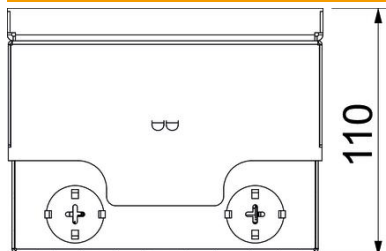

Technisches Datenblatt

Bodensteckdose UDHOME2, mit Tubus, 2-fach VDE, Edelstahl

Artikelnummer: 7368409

Quadratische Bodensteckdose für den Einsatz in nass gepflegten Holzböden und Estrichböden im Innenbereich. Leitungsausführung über höhenverstellbaren Tubus. Einbaugehäuse mit vorgeprägten Einführungsöffnungen für Rohre (M20/M25). Oberteil durch 4 Nivellierstützen auf Oberkante Bodenbelag einstellbar. Die Mindesteinbautiefe beträgt 110 mm, der Nivellierbereich + 25 mm. Die Belastungsfähigkeit von 15 kN ist nur im nicht genutzten Zustand gewährleistet. Im Lieferumfang ist eine 2-fach Schutzkontaktsteckdose enthalten. Bis zu zwei modulare Datenbuchsen (Keystones) können mit optionalen Montageträgern eingebaut werden.

A2 Edelstahl, rostfrei

KGT kugelgestrahlt

Stammdaten

Artikelnummer	7368409
Typ	UDHOME2 VT2 V
Bezeichnung 1	Bodensteckdose
Bezeichnung 2	mit Tubus, 2fach VDE-Steckdose
Hersteller	OBO
Dimension	140x140x110
Werkstoff	Edelstahl, rostfrei
Oberfläche	kugelgestrahlt
Oberflächennorm	
Kleinste VK-Einheit	1
Mengeneinheit	Stück
Gewicht	297 kg
Gewichtseinheit	kg/100 St.

Technisches Datenblatt

Bodensteckdose UDHOME2, mit Tubus, 2-fach VDE, Edelstahl

Artikelnummer: 7368409

Abmessungen

Länge	140 mm
Breite	140 mm

Technische Daten

Anzahl der Gerätebecher	1
Ausführung	quadratisch
Ausführung Leitungsauslass	Versenkbarer Tubus
Bestückung	2-fach VDE-Steckdose
Bodenbelagsschutzrahmen	nein
Bodenpflege	nass
Deckelausführung	Dekorplatte
Fußbodenhöhe max.	135 mm
Fußbodenhöhe min.	110 mm
Geeignet für Doppelbodeneinbau	nein
Geeignet für Hohlbodeneinbau	ja
Geeignet für Nasspflege	ja
Geeignet für Unterflurkanal	nein
Länge Außenmaß	140 mm
Länge Einbaumaß	140 mm
Mit Bodenbelagsaussparung	nein
Schutzart (IP) im genutzten Zustand	IP20
Schutzart (IP) im ungenutzten Zustand	IP45
Schutzgrad IK-Code	IK10
Vertikale Last, große Fläche	bis 15.000 N
Vertikale Last, kleine Fläche	bis 3.000 N
Öffnungsmechanismus	Drehriegel