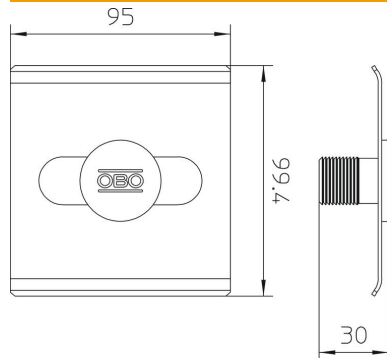

Technisches Datenblatt

TrayFix - Montageadapter für Gitterrinnen auf FangFix-System

Artikelnummer: 5403100

- TrayFix-Befestigung zur Montage von Gitter- und Kabelrinnen auf dem FangFix-Stein, z. B. für die Leitungsführung auf Flachdächern
 - Abgestimmt auf OBO Kabelrinnen-Systeme MKSM und SKSM
 - Abgestimmt auf OBO Gitterrinnen-Systeme mit einer Mindestbreite von 100 mm
- Halteblech mit Befestigungsstopfen für FangFix

Stammdaten

Artikelnummer	5403100
Typ	TrayFix
Bezeichnung 1	Gitterrinnenbefestigung
Bezeichnung 2	auf FangFix-Stein
Hersteller	OBO
Dimension	Ø20mm
Farbe	schwarz
Kleinste VK-Einheit	25
Mengeneinheit	Stück
Gewicht	9,85 kg
Gewichtseinheit	kg/100 St.

Technisches Datenblatt

TrayFix - Montageadapter für Gitterrinnen auf FangFix-System

Artikelnummer: 5403100

Abmessungen

Länge	99,4 mm
Breite	95 mm
Höhe	30 mm