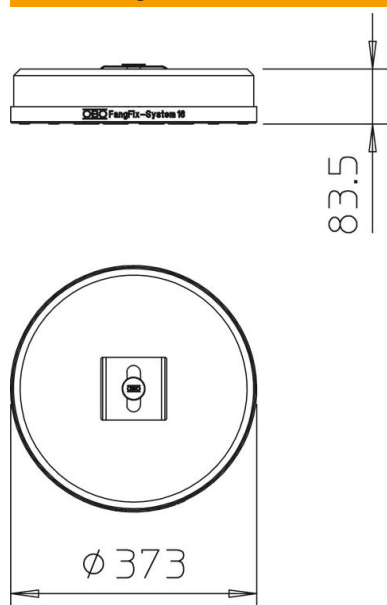

Technisches Datenblatt

Standfuß - TrayFix Set 16 L

Artikelnummer: 5403098

- Befestigungsset zur Montage von Gitter- und Kabelrinnen mit dem FangFix-Stein, z. B. für die Leitungsführung auf Flachdächern
 - abgestimmt auf OBO-Kabelrinnensysteme MKSM und SKSM
 - abgestimmt auf OBO-Gitterrinnensysteme mit einer Mindestbreite von 100 mm
 - Set bestehend aus TrayFix-Befestigung und Betonstein inkl. Basis für FangFix-System 16 kg
- Halteblech mit Befestigungsstopfen für FangFix

Stammdaten

Artikelnummer	5403098
Typ	TrayFix-16-L
Bezeichnung 1	Rinnenbefestigungs-Set
Bezeichnung 2	inklusive FangFix-Stein
Hersteller	OBO
Dimension	373x373x84
Kleinste VK-Einheit	1
Mengeneinheit	Stück
Gewicht	1700 kg
Gewichtseinheit	kg/100 St.

Technisches Datenblatt

Standfuß - TrayFix Set 16 L

Artikelnummer: 5403098

Abmessungen

Breite	4 in
Höhe	83,5 mm

Technische Daten

ab Rinnenbreite	100 mm
-----------------	--------