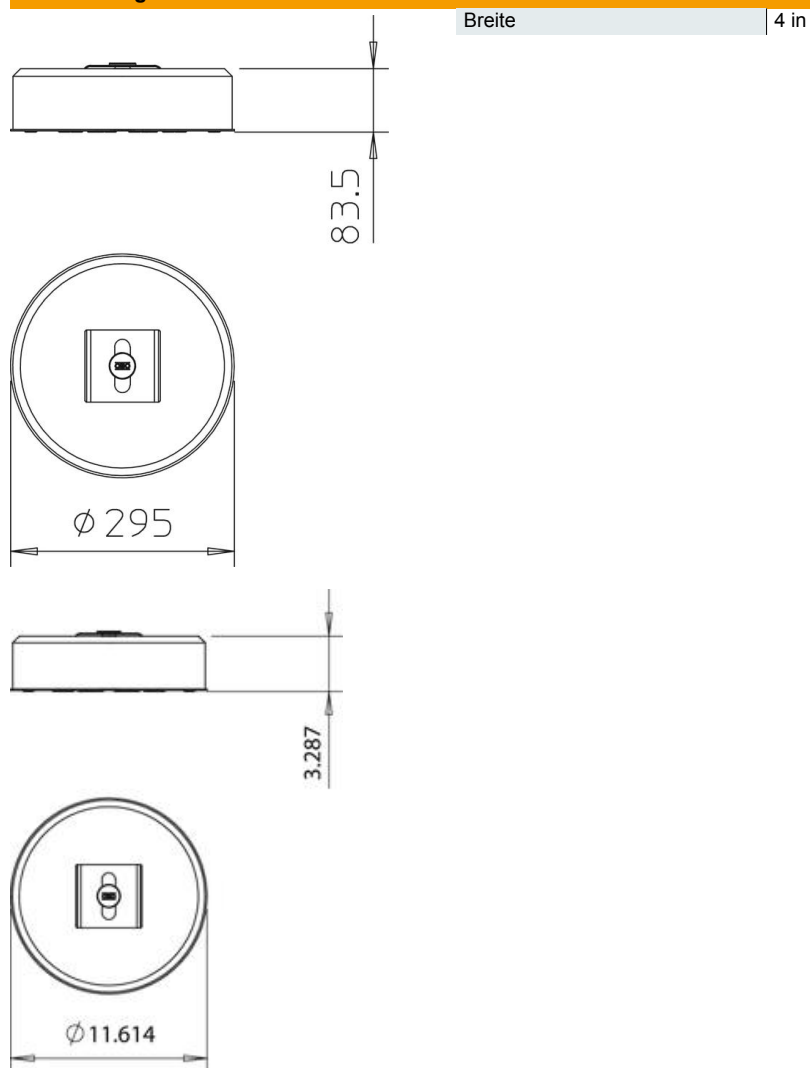

Technisches Datenblatt

Standfuß - TrayFix Set 10 L

Artikelnummer: 5403101

- Befestigungsset zur Montage von Gitter- und Kabelrinnen mit dem FangFix-Stein, z. B. für die Leitungsführung auf Flachdächern
 - abgestimmt auf OBO-Kabelrinnensysteme MKSM und SKSM
 - abgestimmt auf OBO-Gitterrinnensysteme mit einer Mindestbreite von 100 mm
 - Set bestehend aus TrayFix-Befestigung und Betonstein inkl. Basis für FangFix-System 10 kg
- Halblech mit Befestigungsstopfen für FangFix

Stammdaten

Artikelnummer	5403101
Typ	TrayFix-10-L
Bezeichnung 1	Rinnenbefestigungs-Set
Bezeichnung 2	inklusive FangFix-Stein
Hersteller	OBO
Dimension	295x295x84
Kleinste VK-Einheit	1
Mengeneinheit	Stück
Gewicht	1100 kg
Gewichtseinheit	kg/100 St.

Technisches Datenblatt

Standfuß - TrayFix Set 10 L

Artikelnummer: 5403101

Abmessungen

Technische Daten

ab Rinnenbreite	100 mm
-----------------	--------