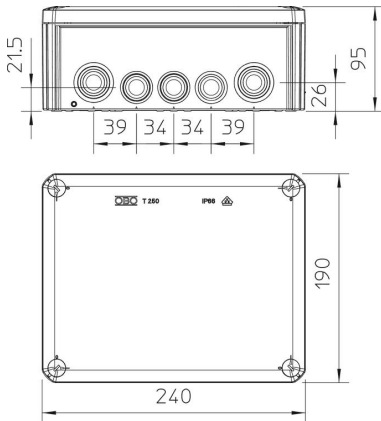

PP/GF Polypropylen, glasfaserverstärkt

Stammdaten

Artikelnummer	2007657
Typ	T 250 RO-LGR
Bezeichnung 1	Kabelabzweigkasten
Bezeichnung 2	mit Einführungen, rotem Deckel
Hersteller	OBO
Dimension	240x190x95
Farbe	grau / rot
Werkstoff	Polypropylen, glasfaserverstärkt
Kleinste VK-Einheit	1
Mengeneinheit	Stück
Gewicht	50 kg
Gewichtseinheit	kg/100 St.

Technisches Datenblatt

Kabelabzweigkasten T 250, Einsteckdichtung

Artikelnummer: 2007657

Abmessungen

Länge	240 mm
Breite	190 mm
Höhe	95 mm

Technische Daten

Anreihbar	ja
Anzahl der Einführungen	16
Art der Einführung_	Einsteckdichtung
Art der Einführung	Kabel
Art der Gehäusedurchführung	Stufenmembran abschneidbar
Bemessungsisolationsspannung U _i	500 V
Bestückung	ohne
Deckel	nicht transparent
Deckelbefestigung	geschraubt
Einführung von Hinten	ja
Einführungen	9 x M257 x M32
Explosionsgeprüfte Ausführung flammwidrig	nein nach VDE 0471/DIN 695 Teil 2-1, Prüftemperatur 650°C
Form	rechteckig
Funktionserhalt	ohne
für Ex-Zone	ohne
für Ex-Zone Gas	ohne
für Ex-Zone Staub	ohne
Glasfaserverstärkt	ja
Halogenfrei	ja
Lichte Innenmaße	225x173x86 mm
Mit Abschirmung	nein
Mit Deckel	ja
Montageart	Wand-/ Deckenmontage
Nennquerschnitt min.	25 mm ²
Nennspannung	500 V
Plombierbar	ja
Schutzart	IP66
Schutzgrad IK-Code	IK05
Temperatureinsatzbereich max.	60 °C
Temperatureinsatzbereich min.	-5 °C
Witterungsbeständig	nein