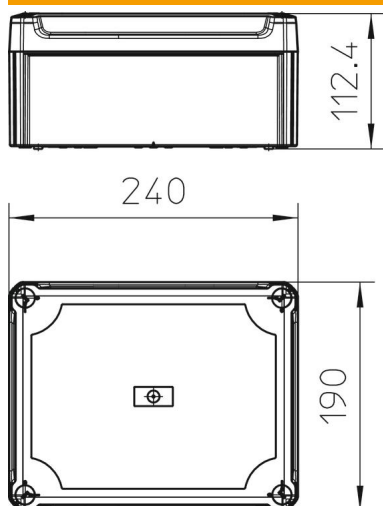

Kabelabzweigkasten gemäß DIN EN 60670. Flammwidrig nach DIN EN 60695-2-11, Prüftemperatur 650°C. Schlagfestigkeit IK05 gemäß DIN EN 50102. Lichte Innenmaße: 225x173x102 mm

PP/PC Polypropylen / Polycarbonat

Stammdaten

Artikelnummer	2007776
Typ	T 250 OE HD TR
Bezeichnung 1	Kabelabzweigkasten geschlossen
Bezeichnung 2	mit hohem transparentem Deckel
Hersteller	OBO
Dimension	240x190x115
Farbe	lichtgrau; RAL 7035
Werkstoff	Polypropylen / Polycarbonat
Kleinste VK-Einheit	1
Mengeneinheit	Stück
Gewicht	50,57 kg
Gewichtseinheit	kg/100 St.

Technisches Datenblatt

Kabelabzweigkasten T250, geschlossen, transparenter hoher Deckel

Artikelnummer: 2007776

Abmessungen

Länge	240 mm
Breite	190 mm
Höhe	112 mm

Technische Daten

Anreihbar	ja
Art der Einführung_	keine
Art der Einführung	Kabel
Art der Gehäusedurchführung	ohne
Bemessungsisolationsspannung U _i	500 V
Bestückung	ohne
Deckel	transparent
Deckelbefestigung	geschraubt
Einführung von Hinten	ja
Einführungen	keine
Explosionsgeprüfte Ausführung flammwidrig	nein nach VDE 0471/DIN 695 Teil 2-1, Prüftemperatur 650°C
Form	rechteckig
Funktionserhalt für Ex-Zone	ohne
für Ex-Zone Gas	ohne
für Ex-Zone Staub	ohne
Glasfaserverstärkt	ja
Halogenfrei	ja
Lichte Innenmaße	225x173x102 mm
Mit Abschirmung	nein
Mit Deckel	ja
Montageart	Wand-/ Deckenmontage
Nennspannung	500 V
Plombierbar	ja
Schutzart	IP66
Schutzgrad IK-Code	IK05
Temperatureinsatzbereich max.	60 °C
Temperatureinsatzbereich min.	-5 °C
Witterungsbeständig	ja