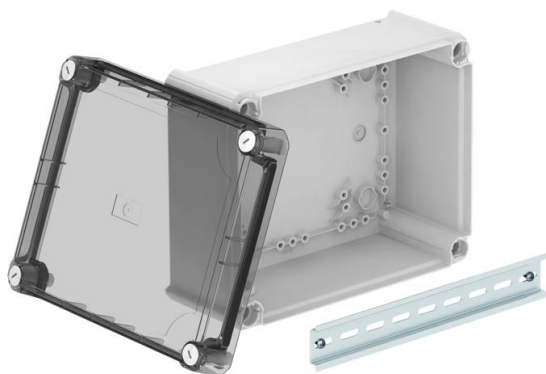

Technisches Datenblatt

Kabelabzweigkasten T250, geschlossen, transparenter hoher Deckel

Artikelnummer: 2007776

Kabelabzweigkasten geschlossen zum Verbinden von Kabeln und Leitungen im Innenbereich und geschützten Außenbereichen. Rechteckige Form ohne Einführungen. Geeignet für die Wand-/ Deckenmontage, die Montage auf Montageblechen und Gewinde im Boden. Mit der Möglichkeit zur Innenbefestigung und Montage über die Eckdome. Hoher, transparenter Deckel mit Schnellverschluss, plombierbar. Hergestellt aus halogenfreien und UV-resistenten Materialien. Inklusive Hutprofilsciene.

Kabelabzweigkasten gemäß DIN EN 60670. Flammwidrig nach DIN EN 60695-2-11, Prüftemperatur 650°C. Schlagfestigkeit IK05 gemäß DIN EN 50102. Lichte Innenmaße: 225x173x102 mm

PP/PC Polypropylen / Polycarbonat

Stammdaten

Artikelnummer	2007776
Typ	T 250 OE HD TR
Bezeichnung 1	Kabelabzweigkasten geschlossen
Bezeichnung 2	mit hohem transparentem Deckel
Hersteller	OBO
Dimension	240x190x115
Farbe	lichtgrau; RAL 7035
Werkstoff	Polypropylen / Polycarbonat
Kleinste VK-Einheit	1
Mengeneinheit	Stück
Gewicht	50,57 kg
Gewichtseinheit	kg/100 St.