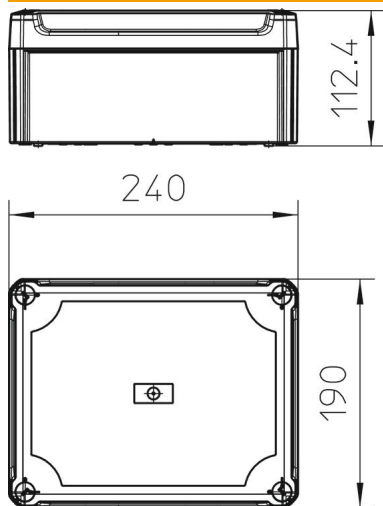

Kabelabzweigkasten gemäß DIN EN 60670. Flammwidrig nach DIN EN 60695-2-11, Prüftemperatur 650°C. Schlagfestigkeit IK05 gemäß DIN EN 50102. Lichte Innenmaße: 225x173x102 mm

**PP/PC** Polypropylen / Polycarbonat

### Stammdaten

Artikelnummer	2007736
Typ	T 250 OE HD LGR
Bezeichnung 1	Kabelabzweigkasten geschlossen
Bezeichnung 2	mit hohem Deckel
Hersteller	OBO
Dimension	240x190x115
Farbe	lichtgrau; RAL 7035
Werkstoff	Polypropylen / Polycarbonat
Kleinste VK-Einheit	1
Mengeneinheit	Stück
Gewicht	50,57 kg
Gewichtseinheit	kg/100 St.

### Abmessungen

Länge	240 mm
Breite	190 mm
Höhe	112 mm

### Technische Daten

Anreihbar	ja
Art der Einführung_	keine
Art der Einführung	Kabel
Art der Gehäusedurchführung	ohne
Bemessungsisolationsspannung U <sub>i</sub>	500 V
Bestückung	ohne
Deckel	nicht transparent
Deckelbefestigung	geschraubt
Einführung von Hinten	ja
Einführungen	keine
Explosionsgeprüfte Ausführung	nein
flammwidrig	nach VDE 0471/DIN 695 Teil 2-1, Prüftemperatur 650°C
Form	rechteckig
Funktionserhalt	ohne
für Ex-Zone	ohne
für Ex-Zone Gas	ohne
für Ex-Zone Staub	ohne
Glasfaserverstärkt	ja
Halogenfrei	ja
Lichte Innenmaße	225x173x102 mm
Mit Abschirmung	nein
Mit Deckel	ja
Montageart	Wand-/ Deckenmontage
Nennspannung	500 V
Plombierbar	ja
Schutzart	IP66
Schutzgrad IK-Code	IK05
Temperatureinsatzbereich max.	60 °C
Temperatureinsatzbereich min.	-5 °C
Witterungsbeständig	ja