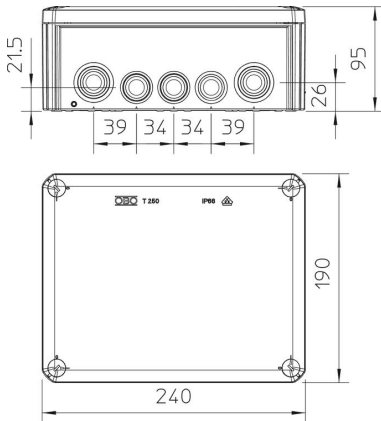

PP/GF Polypropylen, glasfaserverstärkt

Stammdaten

Artikelnummer	2007444
Typ	T 250 KL
Bezeichnung 1	Kabelabzweigkasten
Bezeichnung 2	mit Klemmleiste + Einführungen
Hersteller	OBO
Dimension	240x190x95
Farbe	lichtgrau; RAL 7035
Werkstoff	Polypropylen, glasfaserverstärkt
Kleinste VK-Einheit	1
Mengeneinheit	Stück
Gewicht	79,5 kg
Gewichtseinheit	kg/100 St.

Technisches Datenblatt

Kabelabzweigkasten T 250, Einsteckdichtung, Klemmleiste

Artikelnummer: 2007444

Abmessungen

Länge	240 mm
Breite	190 mm
Höhe	95 mm

Technische Daten

Anreihbar	ja
Anzahl der Einführungen	16
Anzahl der Klemmen	5
Art der Einführung_	Einsteckdichtung
Art der Einführung	Kabel
Art der Gehäusedurchführung	Stufenmembran abschneidbar
Bemessungsisolationsspannung U _i	500 V
Bestückung	Klemme
Deckel	nicht transparent
Deckelbefestigung	geschraubt
Einführung von Hinten	ja
Einführungen	9 x M257 x M32
Explosionsgeprüfte Ausführung flammwidrig	nein nach VDE 0471/DIN 695 Teil 2-1, Prüftemperatur 650°C
Form	rechteckig
Funktionserhalt für Ex-Zone	ohne
für Ex-Zone Gas	ohne
für Ex-Zone Staub	ohne
Glasfaserverstärkt	ja
Halogenfrei	ja
Lichte Innenmaße	225x173x86 mm
Mit Abschirmung	nein
Mit Deckel	ja
Montageart	Wand-/ Deckenmontage
Nennquerschnitt min.	25 mm ²
Nennspannung	500 V
Plombierbar	ja
Schutzart	IP66
Schutzgrad IK-Code	IK05
Temperatureinsatzbereich max.	60 °C
Temperatureinsatzbereich min.	-5 °C
Witterungsbeständig	nein