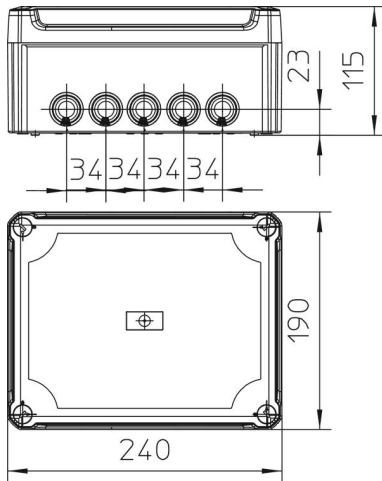

Inklusive Hutprofilschiene.

Kabelabzweigkasten gemäß DIN EN 60670. Flammwidrig nach DIN EN 60695-2-11, Prüftemperatur 650°C. Schlagfestigkeit IK05 gemäß DIN EN 50102. Lichte Innenmaße: 225x173x103 mm

PP/PC Polypropylen / Polycarbonat

Stammdaten

Artikelnummer	2007756
Typ	T 250 HD TR
Bezeichnung 1	Kabelabzweigkasten
Bezeichnung 2	mit hohem transparentem Deckel
Hersteller	OBO
Dimension	240x190x115
Farbe	lichtgrau; RAL 7035
Werkstoff	Polypropylen / Polycarbonat
Kleinste VK-Einheit	1
Mengeneinheit	Stück
Gewicht	52,01 kg
Gewichtseinheit	kg/100 St.

Technisches Datenblatt

Kabelabzweigkasten T250, mit Einsteckdichtung, transparenter hoher Deckel

Artikelnummer: 2007756

Abmessungen

Länge	240 mm
Breite	190 mm
Höhe	112 mm

Technisches Datenblatt

Kabelabzweigkasten T250, mit Einsteckdichtung, transparenter hoher Deckel

Artikelnummer: 2007756

Technische Daten

Anreihbar	ja
Anzahl der Einführungen	16
Art der Einführung_	Einsteckdichtung
Art der Einführung	Kabel
Art der Gehäusedurchführung	sonstige
Bemessungsisolationsspannung U _i	500 V
Bestückung	ohne
Deckel	transparent
Deckelbefestigung	geschraubt
Einführung von Hinten	ja
Einführungen	9xM25 7xM32
Explosionsgeprüfte Ausführung flammwidrig	nein nach VDE 0471/DIN 695 Teil 2-1, Prüftemperatur 650°C
Form	rechteckig
Funktionserhalt	ohne
für Ex-Zone	ohne
für Ex-Zone Gas	ohne
für Ex-Zone Staub	ohne
Glasfaserverstärkt	ja
Halogenfrei	ja
Lichte Innenmaße	225x173x103 mm
Mit Abschirmung	nein
Mit Deckel	ja
Montageart	Wand-/ Deckenmontage
Nennspannung	500 V
Plombierbar	ja
Schutzart	IP66
Schutzgrad IK-Code	IK05
Temperatureinsatzbereich max.	60 °C
Temperatureinsatzbereich min.	-5 °C
Witterungsbeständig	ja