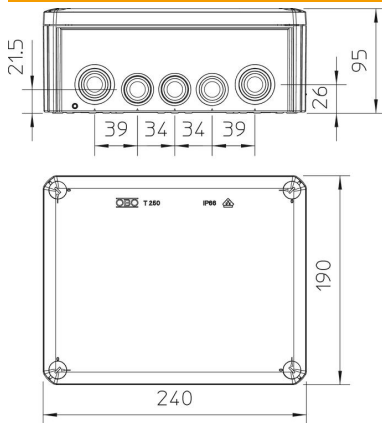

PP/GF Polypropylen, glasfaserverstärkt

Stammdaten

Artikelnummer	2007109
Typ	T 250
Bezeichnung 1	Kabelabzweigkasten
Bezeichnung 2	mit Einführungen
Hersteller	OBO
Dimension	240x190x95
Farbe	lichtgrau; RAL 7035
Werkstoff	Polypropylen, glasfaserverstärkt
Kleinste VK-Einheit	1
Mengeneinheit	Stück
Gewicht	50 kg
Gewichtseinheit	kg/100 St.

Technisches Datenblatt

Kabelabzweigkasten T 250, Einsteckdichtung

Artikelnummer: 2007109

Abmessungen

Länge	240 mm
Breite	190 mm
Höhe	95 mm

Technische Daten

Anreihbar	ja
Anzahl der Einführungen	16
Art der Einführung_	Einsteckdichtung
Art der Einführung	Kabel
Art der Gehäusedurchführung	Stufenmembran abschneidbar
Bemessungsisolationsspannung U _i	500 V
Bestückung	ohne
Deckel	nicht transparent
Deckelbefestigung	geschraubt
Einführung von Hinten	ja
Einführungen	9 x M257 x M32
Explosionsgeprüfte Ausführung flammwidrig	nein nach VDE 0471/DIN 695 Teil 2-1, Prüftemperatur 650°C
Form	rechteckig
Funktionserhalt	ohne
für Ex-Zone	ohne
für Ex-Zone Gas	ohne
für Ex-Zone Staub	ohne
Glasfaserverstärkt	ja
Halogenfrei	ja
Lichte Innenmaße	225x173x86 mm
Mit Abschirmung	nein
Mit Deckel	ja
Montageart	Wand-/ Deckenmontage
Nennquerschnitt min.	25 mm ²
Nennspannung	500 V
Plombierbar	ja
Schutzart	IP66
Schutzgrad IK-Code	IK05
Temperatureinsatzbereich max.	60 °C
Temperatureinsatzbereich min.	-5 °C
Witterungsbeständig	nein