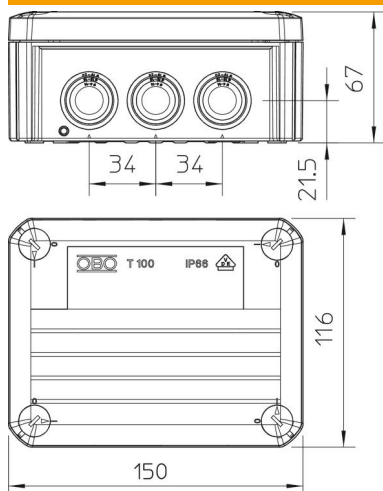

## Kabelabzweigkasten T 100, Einsteckdichtung

Artikelnummer: 2007533

Kabelabzweigkasten zum Verbinden von Kabeln und Leitungen im Innenbereich und geschützten Außenbereichen. Rechteckige Form mit Einsteckdichtungen an den Seiten und Ausschlageinführungen im Boden. Geeignet für die Wand-/ Deckenmontage und die Montage auf Montageblechen. Mit der Möglichkeit zur Innenbefestigung und Montage über die Eckdome. Deckel mit Schnellverschluss, plombierbar. Hergestellt aus halogenfreien und UV-resistenten Materialien. Kabelabzweigkasten gemäß DIN EN 60670. Flammwidrig nach DIN EN 60695-2-11, Prüftemperatur 650°C. Schlagfestigkeit IK07 gemäß DIN EN 50102.

### Stammdaten

Artikelnummer	2007533
Typ	T 100 RW
Bezeichnung 1	Kabelabzweigkasten
Bezeichnung 2	mit Einführungen
Hersteller	OBO
Dimension	150x116x67
Farbe	reinweiß; RAL 9010
Werkstoff	Polypropylen
Kleinste VK-Einheit	1
Mengeneinheit	Stück
Gewicht	16,27 kg
Gewichtseinheit	kg/100 St.

### Abmessungen

Länge	150 mm
Breite	116 mm
Höhe	67 mm

### Technische Daten

Anreihbar	ja
Anzahl der Einführungen	10
Art der Einführung_	Einsteckdichtung
Art der Einführung	Kabel
Art der Gehäusedurchführung	Stufenmembran abschneidbar
Bemessungsisolationsspannung U <sub>i</sub>	500 V
Bestückung	ohne
Deckel	nicht transparent
Deckelbefestigung	geschraubt
Einführung von Hinten	ja
Einführungen	10 x M25
Explosionsgeprüfte Ausführung flammwidrig	nein nach VDE 0471/DIN 695 Teil 2-1, Prüftemperatur 650°C
Form	rechteckig
Funktionserhalt	ohne
für Ex-Zone	ohne
für Ex-Zone Gas	ohne
für Ex-Zone Staub	ohne
Glasfaserverstärkt	nein
Halogenfrei	ja
Lichte Innenmaße	136x102x57 mm
Mit Abschirmung	nein
Mit Deckel	ja
Montageart	Wand-/ Deckenmontage
Nennquerschnitt min.	10 mm <sup>2</sup>
Nennspannung	500 V
Plombierbar	ja
Schutzart	IP66
Schutzgrad IK-Code	IK07
Temperatureinsatzbereich max.	60 °C
Temperatureinsatzbereich min.	-5 °C
Witterungsbeständig	nein