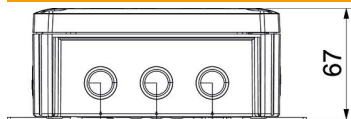

### Stammdaten

Artikelnummer	7205583
Typ	T 100 ED 4-10 AD
Bezeichnung 1	Kabelabzweigkasten
Bezeichnung 2	für Funktionserhalt
Hersteller	OBO
Dimension	150x116x67
Farbe	pastellorange; RAL 2003
Werkstoff	Polypropylen
Kleinste VK-Einheit	1
Mengeneinheit	Stück
Gewicht	45,6 kg
Gewichtseinheit	kg/100 St.

### Abmessungen

Länge	150 mm
Breite	116 mm
Höhe	67 mm