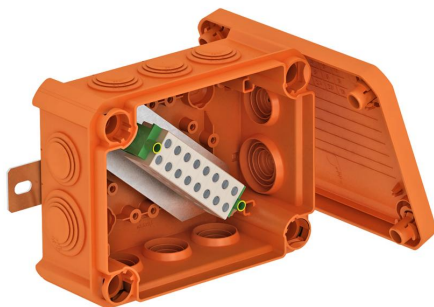

## FireBox T100ED für Datentechnik mit Außenbefestigung

Artikelnummer: 7205583

Halogenfreier Kabelabzweigkasten mit vormontierten, weichen Einsteckdichtungen, zugelassen für den elektrischen Funktionserhalt gemäß DIN 4102 Teil 12. Funktionserhaltklassen E30 bis E90.

Farbe: pastellorange.

Komplett montierte Anschlusseinheit aus hochtemperaturbeständiger Spezialkeramik und gekennzeichneten Schutzleiterklemmen. Lieferung mit 2 Brandschutz-Schraubankern MMS 6x50 zur dübellosen Befestigung an den Außenlaschen. Der Aderdurchmesser der Datenkabel beträgt  $\varnothing 0,8$  mm. Bis zu 6 starre Kupferadern ( $0,5 \text{ mm}^2$ ) pro Klemme möglich. Hohe Schutzart IP66, Schlagfestigkeitsklasse IK08.

Details zu Kabeltypen und -herstellern sind dem allgemeinen bauaufsichtlichen Prüfzeugnis des MPA NRW, Erwitte, zu entnehmen. Anzahl der Klemmstellen inkl. 2 Schutzleiterklemmen

Lichte Innenmaße: 136x102x57 mm

### Stammdaten

Artikelnummer	7205583
Typ	T 100 ED 4-10 AD
Bezeichnung 1	Kabelabzweigkasten
Bezeichnung 2	für Funktionserhalt
Hersteller	OBO
Dimension	150x116x67
Farbe	pastellorange; RAL 2003
Werkstoff	Polypropylen
Kleinste VK-Einheit	1
Mengeneinheit	Stück
Gewicht	45,6 kg
Gewichtseinheit	kg/100 St.