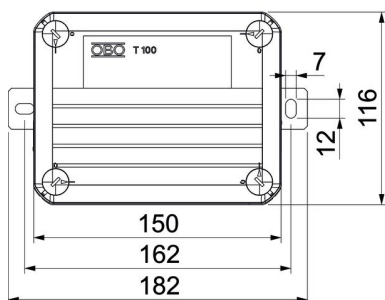

Details zu Kabeltypen und -herstellern sind dem allgemeinen bauaufsichtlichen Prüfzeugnis des MPA NRW, Erwitte, zu entnehmen. Anzahl der Klemmstellen inkl. 2 Schutzleiterklemmen

Lichte Innenmaße: 136x102x57 mm

### Stammdaten

Artikelnummer	7205583
Typ	T 100 ED 4-10 AD
Bezeichnung 1	Kabelabzweigkasten
Bezeichnung 2	für Funktionserhalt
Hersteller	OBO
Dimension	150x116x67
Farbe	pastellorange; RAL 2003
Werkstoff	Polypropylen
Kleinste VK-Einheit	1
Mengeneinheit	Stück
Gewicht	45,6 kg
Gewichtseinheit	kg/100 St.

### Abmessungen

Länge	150 mm
Breite	116 mm
Höhe	67 mm

### Technische Daten

Anreihbar	nein
Anzahl der Einführungen	10
Anzahl der Klemmen	10
Art der Gehäusedurchführung	Stufenmembran abschneidbar
Bemessungsisolationsspannung $U_i$	690 V
Bestückung	Klemme
Deckel	nicht transparent
Deckelbefestigung	geschraubt
Einführung von Hinten	nein
Einführungen	8 x M25 2 x M32
Explosionsgeprüfte Ausführung	nein
Form	rechteckig
Funktionserhalt	E 90
für Ex-Zone	ohne
für Ex-Zone Gas	ohne
für Ex-Zone Staub	ohne
Halogenfrei	ja
Lichte Innenmaße	136x102x57 mm
Mit Abschirmung	nein
Mit Deckel	ja
Nennquerschnitt min.	4 mm <sup>2</sup>
Nennspannung	660 V
Plombierbar	nein
Schlagfest	nein
Schutzart	IP66
Witterungsbeständig	nein