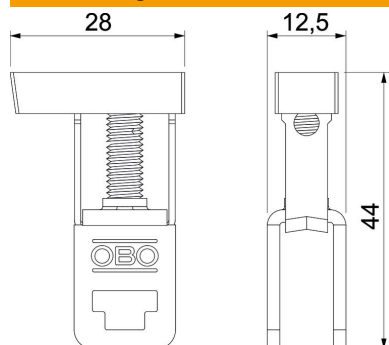

Schutzleiterklemme zum Nachrüsten der FireBox T-Serie mit grün-gelber Kennzeichnung.

Stammdaten

Artikelnummer	7205714
Typ	TPE 35
Bezeichnung 1	Schutzleiterklemme
Bezeichnung 2	für FireBox T
Lieferbar ab	04.07.2022
Hersteller	OBO
Dimension	28x12,5x44
Farbe	gelb-grün
Kleinste VK-Einheit	5
Mengeneinheit	Stück
Gewicht	1,87 kg
Gewichtseinheit	kg/100 St.

Technisches Datenblatt

Schutzleiterklemme

Artikelnummer: 7205714

Abmessungen

Breite	12,5 mm
Maß B	28 mm
Maß H	44 mm
Maß L	12,5 mm

Technische Daten

Geeignet für Bandleiteranschluss	nein
Geeignet für Rundleiteranschluss	ja
Geeignet für Sektorleiteranschluss	nein
Max. Bemessungsbetriebsstrom I _e	140 A
Max. Leiterquerschnitt	35 mm ²
Sammelschienenbreite	6 mm
Sammelschienenenddicke	2,5 mm
Geeignet für Sammelschiene	Flachschiene