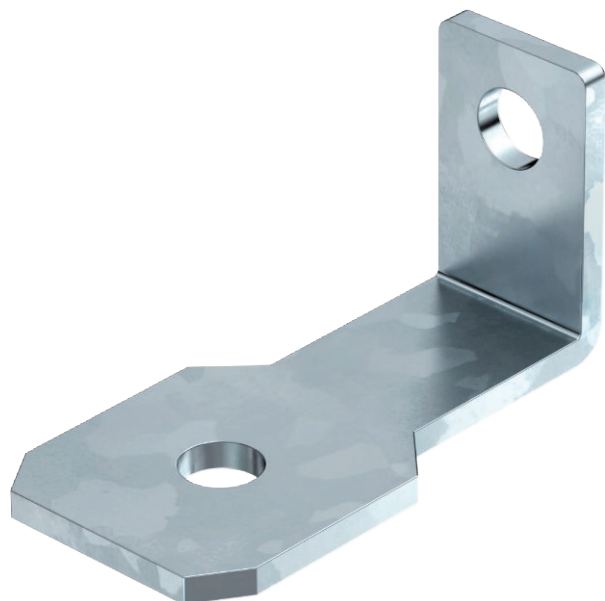

Technisches Datenblatt

Anschlussbügel AB EX ISG gewinkelt

Art.-Nr. 5240386

Anschlussbügel zur Montage der OBO EX-Trennfunkstrecke Typ EX ISG an Isolierflanschen und Isolierstücken.

St	Stahl
FT	tauchfeuerverzinkt

Stammdaten

Art.-Nr.	5240386
Typ	AB EX ISG SW M16
Bezeichnung 1	Anschlussbügel
Bezeichnung 2	gewinkelte Ausführung
Dimension	85x45x40
Werkstoff	Stahl
Werkstoff Kürzel	St
Oberfläche	tauchfeuerverzinkt
Oberfläche nach DIN	DIN EN ISO 1461
Oberfläche Kürzel	FT
Kleinste VK-Einheit (VG)	2 Stück
Gewicht	10,50 kg/100 St.

Technische Daten

Ausführung	für M16 Bolzen
Bohrungsdurchmesser	18,00 mm