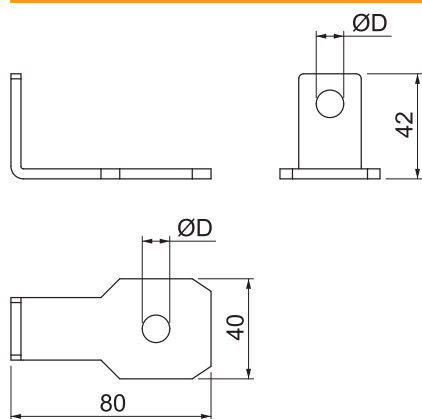

Technisches Datenblatt

Anschlussbügel AB EX ISG gewinkelt

Art.-Nr. 5240386

Anschlussbügel zur Montage der OBO EX-Trennfunkstrecke Typ EX ISG an Isolierflanschen und Isolierstücken.

St	Stahl
FT	tauchfeuerverzinkt

Stammdaten

Art.-Nr.	5240386
Typ	AB EX ISG SW M16
Bezeichnung 1	Anschlussbügel
Bezeichnung 2	gewinkelte Ausführung
Dimension	85x45x40
Werkstoff	Stahl
Werkstoff Kürzel	St
Oberfläche	tauchfeuerverzinkt
Oberfläche nach DIN	DIN EN ISO 1461
Oberfläche Kürzel	FT
Kleinste VK-Einheit (VG)	2 Stück
Gewicht	10,50 kg/100 St.

Technische Daten

Ausführung	für M16 Bolzen
Bohrungsdurchmesser	18,00 mm