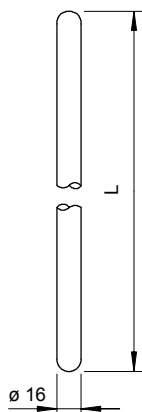

## Fang-/Erdeinführungsstange beidseitig angekuppt

Art.-Nr. 5420504

- Vollmaterial Ø 16 mm
- beidseitig angekuppt

### Stammdaten

Art.-Nr.	5420504
Typ	200 V4A-1500
Bezeichnung 1	Erdeinführung
Dimension	1500mm
Kleinste VK-Einheit (VG)	1 Stück
Gewicht	242,00 kg/100 St.

### Technische Daten

Länge	1.500,00 mm
Maß L	1.500,00 mm
Mit Anschlusslöchern	<input type="checkbox"/>
Nenngröße Ø	16 mm
Verjüngt	<input type="checkbox"/>