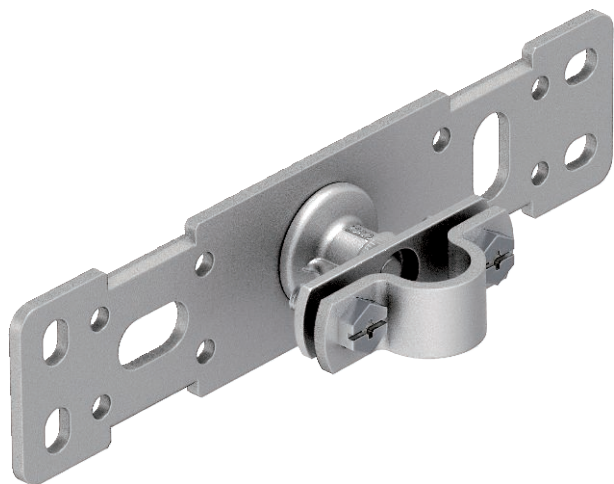

Technisches Datenblatt

Befestigungsplatte

Art.-Nr. 5408984

- zur Montage von Isolationsstangen an Konstruktionen oder Wänden
- Platte aus VA-Edelstahl
- Halter und Überleger für 16 und 20 mm Stangen und Rd 8-10 mm

Stammdaten

Art.-Nr.	5408984
Typ	101 BP-16
Bezeichnung 1	Iso-Combi
Bezeichnung 2	Befestigungsplatte
Dimension	175x40x42
Kleinste VK-Einheit (VG)	1 Stück
Gewicht	21,20 kg/100 St.

Technische Daten

Länge	175,00 mm
Maß B	40,00 mm
Maß D	16,00 Ø mm
Maß H	42,00 mm
Maß L	175,00 mm
Anschluss	Rundleiter
Ausführung Erdung und Blitzschutz	sonstige