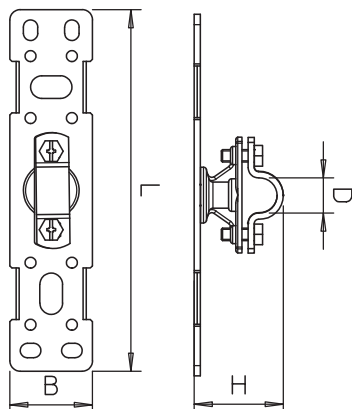

Technisches Datenblatt

Befestigungsplatte

Art.-Nr. 5408984

- zur Montage von Isolationsstangen an Konstruktionen oder Wänden
- Platte aus VA-Edelstahl
- Halter und Überleger für 16 und 20 mm Stangen und Rd 8-10 mm

Stammdaten

Art.-Nr.	5408984
Typ	101 BP-16
Bezeichnung 1	Iso-Combi
Bezeichnung 2	Befestigungsplatte
Dimension	175x40x42
Kleinste VK-Einheit (VG)	1 Stück
Gewicht	21,20 kg/100 St.

Technische Daten

Länge	175,00 mm
Maß B	40,00 mm
Maß D	16,00 Ø mm
Maß H	42,00 mm
Maß L	175,00 mm
Anschluss	Rundleiter
Ausführung Erdung und Blitzschutz	sonstige