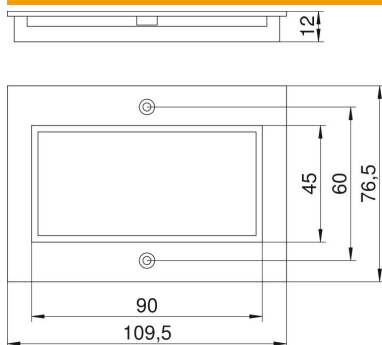

Technisches Datenblatt

Abdeckplatte Telitank T4B, Modul 45®-Einbauöffnung

Artikelnummer: 7408276

Abdeckplatte mit eckiger Öffnung für eine 2fach-Steckdose der Bauart Modul 45, passend zur T4B-Längsseite (1/1 Abdeckung).

PA Polyamid

Stammdaten

| | |
|---------------------|--------------------------|
| Artikelnummer | 7408276 |
| Typ | T4B P7 9011 |
| Bezeichnung 1 | Abdeckplatte |
| Bezeichnung 2 | 2f Modul 45 für T4B |
| Hersteller | OBO |
| Dimension | 110x77mm |
| Farbe | graphitschwarz; RAL 9011 |
| Werkstoff | Polyamid |
| Kleinste VK-Einheit | 1 |
| Mengeneinheit | Stück |
| Gewicht | 1,648 kg |
| Gewichtseinheit | kg/100 St. |

Technisches Datenblatt

Abdeckplatte Telitank T4B, Modul 45®-Einbauöffnung

Artikelnummer: 7408276

Abmessungen

| | |
|--------|--------|
| Länge | 77 mm |
| Breite | 110 mm |
| Höhe | 12 mm |

Technische Daten

| | |
|---------------------------------|---------------|
| Anwendung | Aufflur-Tank |
| Anzahl der Einheiten | 2 |
| Anzahl der zweifachen Öffnungen | 1 |
| Befestigungsart | aufschraubbar |
| Geräteart | Rastermaß 45 |
| Installationstechnik | Rastermaß M45 |