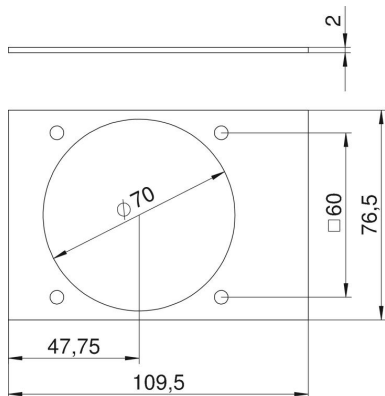

# Technisches Datenblatt

Abdeckplatte Telitank T4B, Einbauöffnung für CEE-Gerät  
mit 60er Befestigungsspur  
Artikelnummer: 7408260

Abdeckplatte mit 1 Lochung (Ø 70 mm) und 60 x 60 mm Schraubbefestigung für CEE-Steckdosen, passend zur T4B-Längsseite (1/1-Abdeckung).

## Stammdaten

Artikelnummer	7408260
Typ	T4B P5S 9011
Bezeichnung 1	Abdeckplatte
Bezeichnung 2	CEE für T4B
Hersteller	OBO
Dimension	110x77mm
Farbe	graphitschwarz; RAL 9011
Werkstoff	Polyvinylchlorid
Kleinste VK-Einheit	1
Mengeneinheit	Stück
Gewicht	1,15 kg
Gewichtseinheit	kg/100 St.

# Technisches Datenblatt

Abdeckplatte Telitank T4B, Einbauöffnung für CEE-Gerät  
mit 60er Befestigungsspur  
Artikelnummer: 7408260

## Abmessungen

Länge	77 mm
Breite	110 mm
Höhe	2 mm